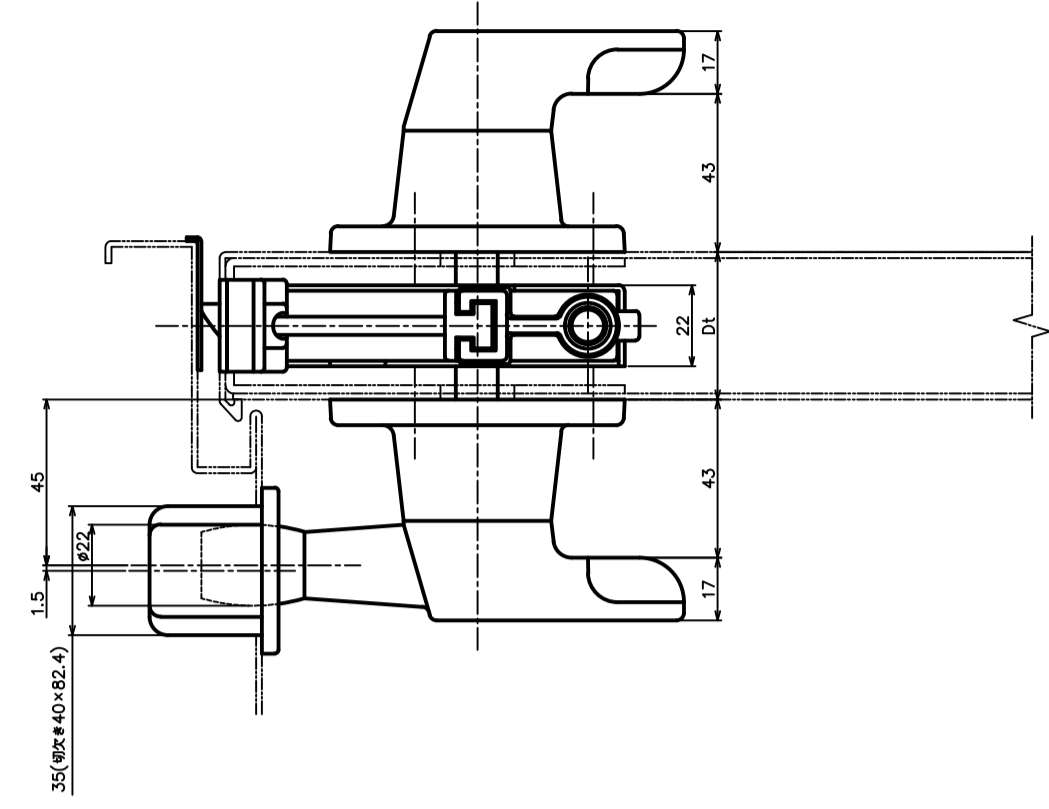

ヒット品			
品番	品名	数量	取付け
GMS-1300C-20	グレモン銃器本体	1	M4×10なべ小ねじ (4本)
DC-X-191R0	グレモンハンドフル	1	M6×12丸皿小ねじ (6本)
DC-FX-50	グレモンハンドフル受け	1	M5×12トラス小ねじ (4本)
GP-120-1500	キャップ付きロブF扉	2	
GP-120-1000	キャップ付きロブF扉	2	
GP-40- (D1)	トリガー受け	1	M4×10 (D=6) 皿小ねじ (4本)
GP-70S	調整式受け	4	M4×10 (D=6) 皿小ねじ (4本)
GP-90S	ロブFガイド	4	M4×10 (D=6) 皿小ねじ (2本)

<トリガー受け>

Dt	A寸法
40	35.0
45	37.5
50	40.0
55	42.5
60	45.0