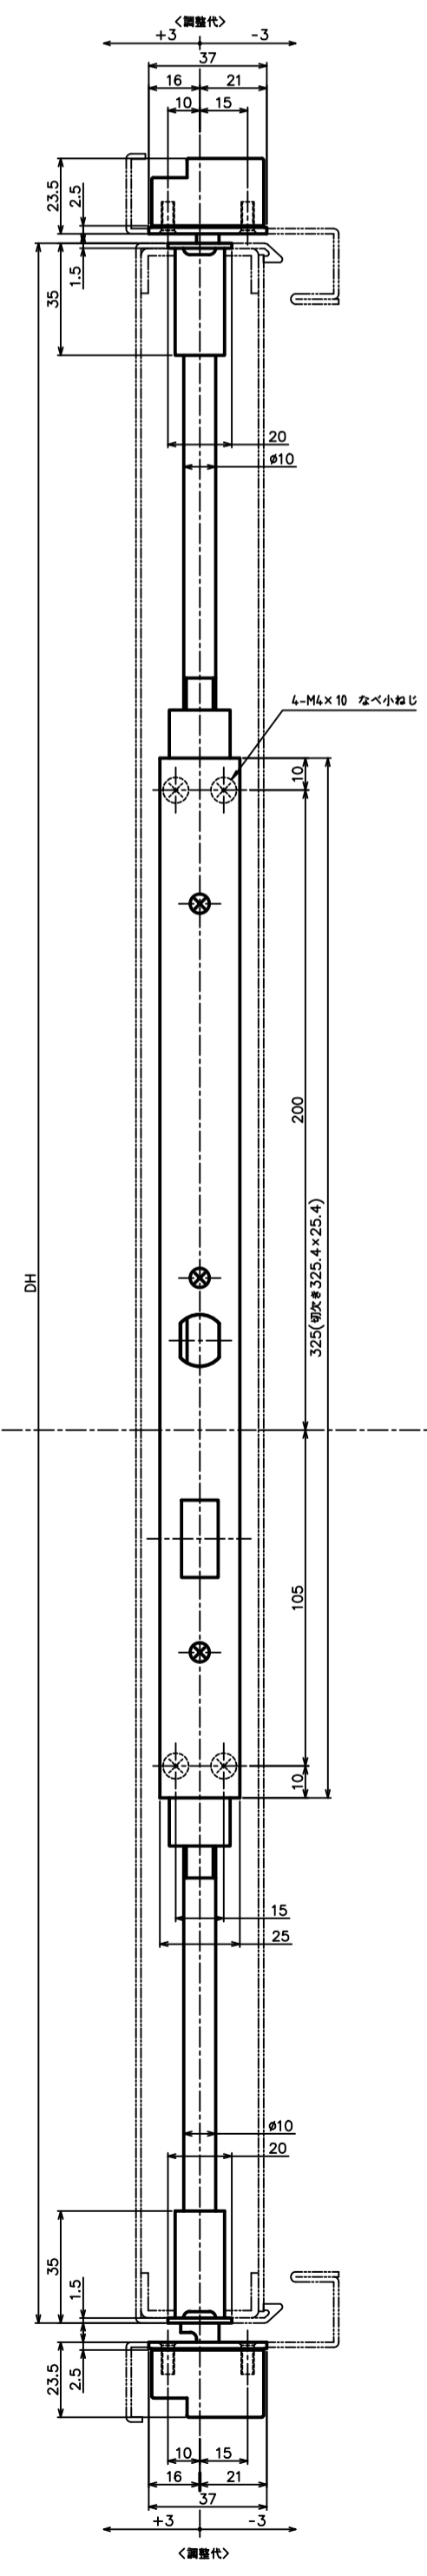

| セット品 | | | |
|--------------|------------|----|-----------------------|
| 品番 | 品名 | 数量 | 取付ねじ |
| GMS-1300C-10 | グレンモン設置本体 | 1 | M4×10 (D=6) 皿小ねじ (4本) |
| DC-X-190 | グレンモンハンドル | 1 | M6×12 皿小ねじ (6本) |
| GP-120-1500 | キャップ付ストローク | 1 | |
| GP-120-1000 | キャップ付ストローク | 1 | |
| GP-20 | ストライク | 1 | M4×10 (D=6) 皿小ねじ (2本) |
| GP-40-(Dt) | トリガー受け | 1 | M4×10 (D=6) 皿小ねじ (4本) |
| GP-70S | 調整式受け | 2 | M4×10 (D=6) 皿小ねじ (4本) |
| GP-90S | ロ>Fガイド | 2 | M4×10 (D=6) 皿小ねじ (2本) |

(注)ロ>F 扉は上部より3mm下部6mmでの寸法です

| <トリガー受け> | |
|----------|------|
| Dt | A寸法 |
| 40 | 35.0 |
| 45 | 37.5 |
| 50 | 40.0 |
| 55 | 42.5 |
| 60 | 45.0 |