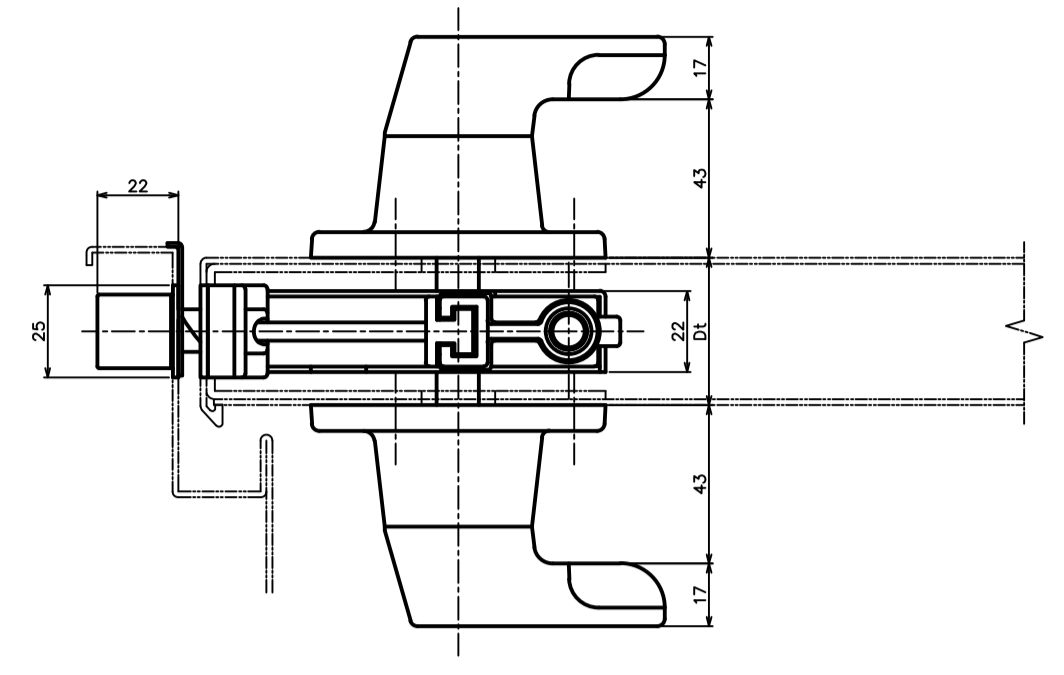

| セット品 | | | |
|--------------|------------|----|-----------------------|
| 品番 | 品名 | 数量 | 取付ねじ |
| GMS-1300C-10 | グレンモン設置本体 | 1 | M4×10 (D=6) 皿小ねじ (4本) |
| DC-X-190 | グレンモンハンドル | 1 | M6×12 皿小ねじ (6本) |
| GP-120-1500 | キャップ付ストローク | 1 | |
| GP-120-1000 | キャップ付ストローク | 1 | |
| GP-20 | ストライク | 1 | M4×10 (D=6) 皿小ねじ (2本) |
| GP-40-(Dt) | トリガー受け | 1 | M4×10 (D=6) 皿小ねじ (4本) |
| GP-70S | 調整式受け | 2 | M4×10 (D=6) 皿小ねじ (4本) |
| GP-90S | ロ>Fガイド | 2 | M4×10 (D=6) 皿小ねじ (2本) |

(注)ロ>F 扉は上部より3mm下部6mmでの寸法です

| <トリガー受け> | |
|----------|------|
| Dt | A寸法 |
| 40 | 35.0 |
| 45 | 37.5 |
| 50 | 40.0 |
| 55 | 42.5 |
| 60 | 45.0 |