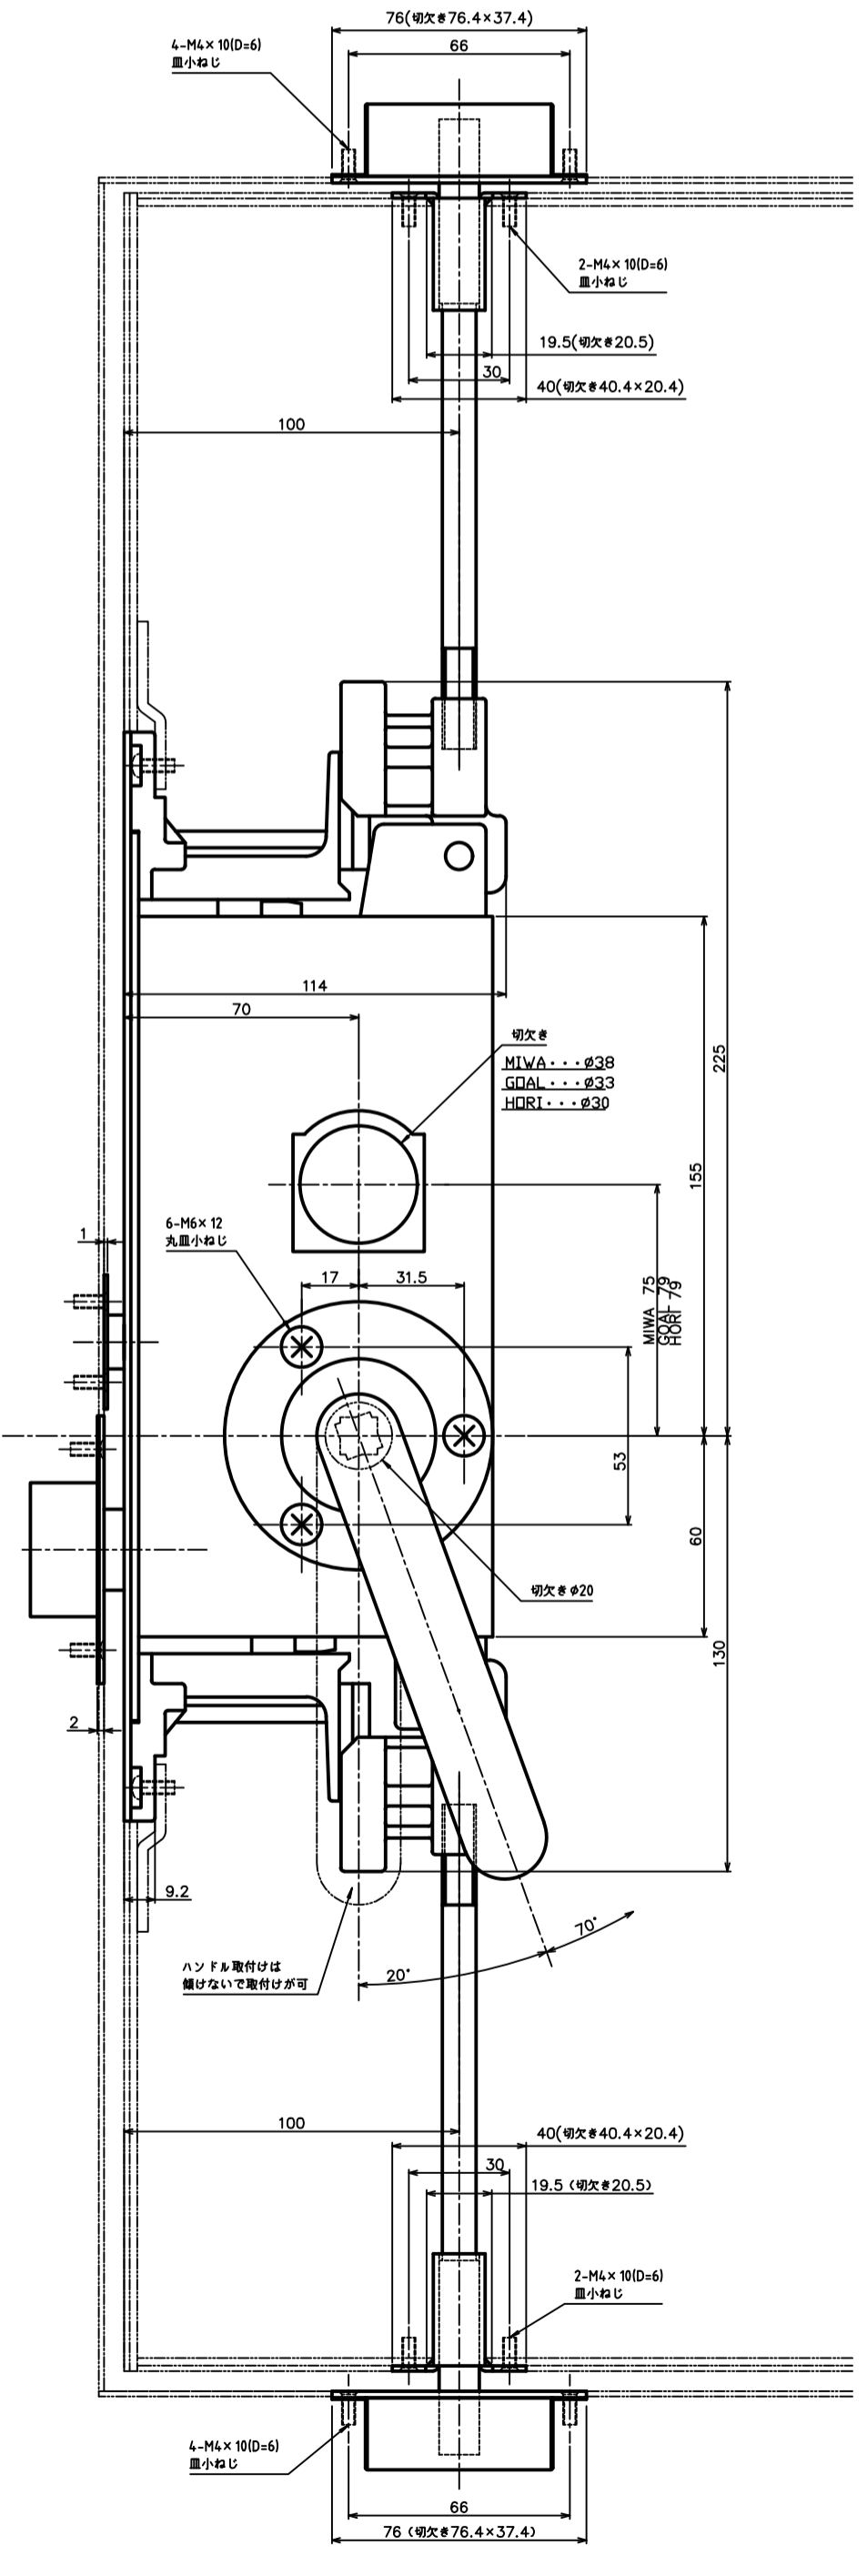

| セット品 | | | |
|--------------|------------|----|-----------------------|
| 品番 | 品名 | 数量 | 取付ねじ |
| GMS-1300C-10 | グレンモン設置本体 | 1 | M4×10 (D=6) 皿小ねじ (4本) |
| DC-X-190 | グレンモンハンドル | 1 | M6×12 皿小ねじ (6本) |
| GP-120-1500 | キャップ付ストローク | 1 | |
| GP-120-1000 | キャップ付ストローク | 1 | |
| GP-20 | ストライク | 1 | M4×10 (D=6) 皿小ねじ (2本) |
| GP-40-(Dt) | トリガー受け | 1 | M4×10 (D=6) 皿小ねじ (4本) |
| GP-70S | 調整式受け | 2 | M4×10 (D=6) 皿小ねじ (4本) |
| GP-90S | ロ>Fガイド | 2 | M4×10 (D=6) 皿小ねじ (2本) |

(注)ロ>F 扉は上部より3mm下部6mmでの寸法です

| <トリガー受け> | |
|----------|------|
| Dt | A寸法 |
| 40 | 35.0 |
| 45 | 37.5 |
| 50 | 40.0 |
| 55 | 42.5 |
| 60 | 45.0 |