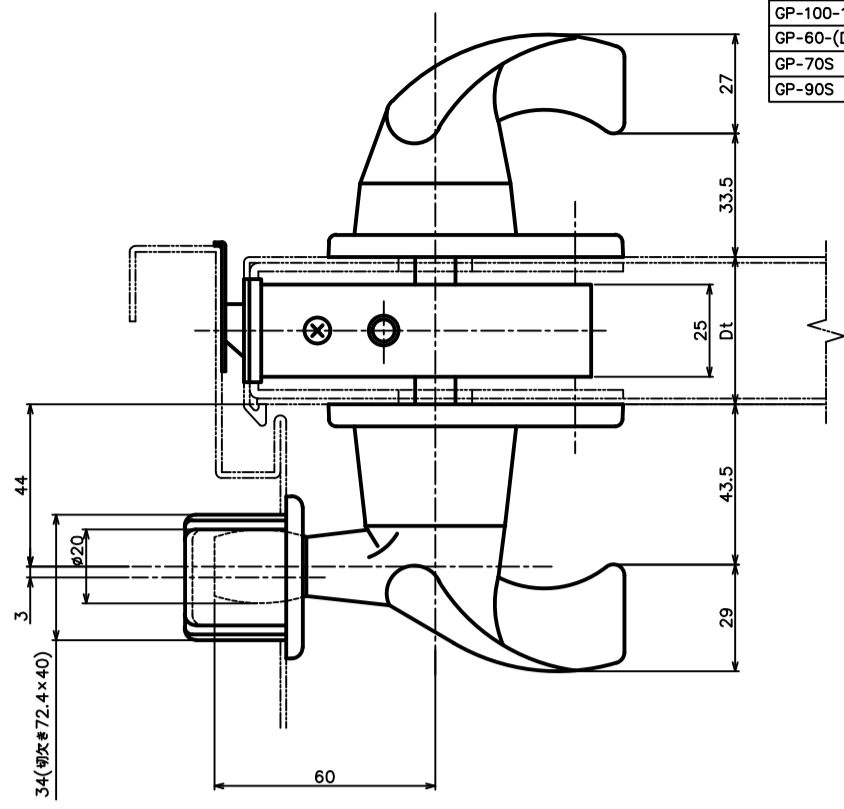

セット品			
品番	品名	数量	取付ねじ
GMS-1000-20	グレンモン設置本体	1	M4×10 皿小ねじ (4本)
DC-X-18R0	ローラー付きグレンモンハンドル	1	M6×12 丸小ねじ (6本)
DC-FX-5	グレンモンハンドル受け	1	M5×12 トラス小ねじ (4本)
GP-100-1500	ロフ扉及びキャップ	1	
GP-100-1000	ロフ扉及びキャップ	1	
GP-60-(D1)	ストライク	1	M4×10 (D=6) 皿小ねじ (4本)
GP-70S	調整式受け	2	M4×10 (D=6) 皿小ねじ (4本)
GP-90S	ロフガイド	2	M4×10 (D=6) 皿小ねじ (2本)

(注) ロフ 扉は上部チリ3mm下部6mmでの寸法です。
(注) ロフ 扉のねじ部の短い方が本仕様になります。