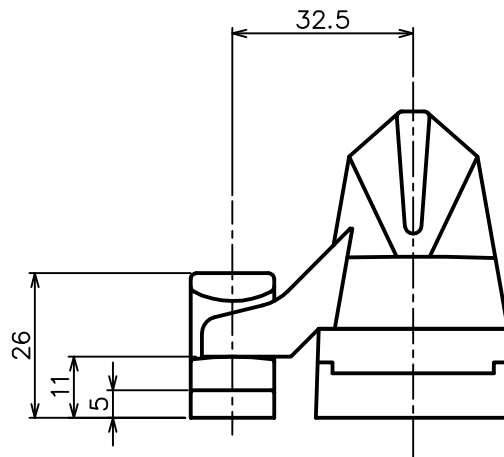

セット品  
 品名 品番 材質 仕上げ  
 ATハンドル X-1213 亜鉛ダイカスト サチライトクロム  
 受け CLU-12 亜鉛ダイカスト サチライトクロム

注記  
 左右勝手、扉厚(Dt)をご指示ください  
 (本図は右勝手)  
 旧品番: DC-X-1200(D)

品名 ARTICLE	片面ハンドル受セット	品番 ART. NO.	X-1200D	 <b>中西産業株式会社</b> Nakanishi NAKANISHI INDUSTRIAL CO., LTD.
材質 MATERIAL		仕上 FINISH		
備考 REMARKS		セット品 SETS		