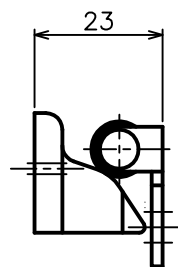

受け（障子側）  
 TH-002U  
 材質：樹脂  
 仕上：自然色

取付参考図

本体（粹側）  
 TH-002H  
 材質：ステンレス  
 仕上：バレル研磨

品名 ARTICLE	引寄せ金具	品番 ART. NO.	TH-002
材質 MATERIAL		仕上 FINISH	
備考 REMARKS		セット品 SETS	