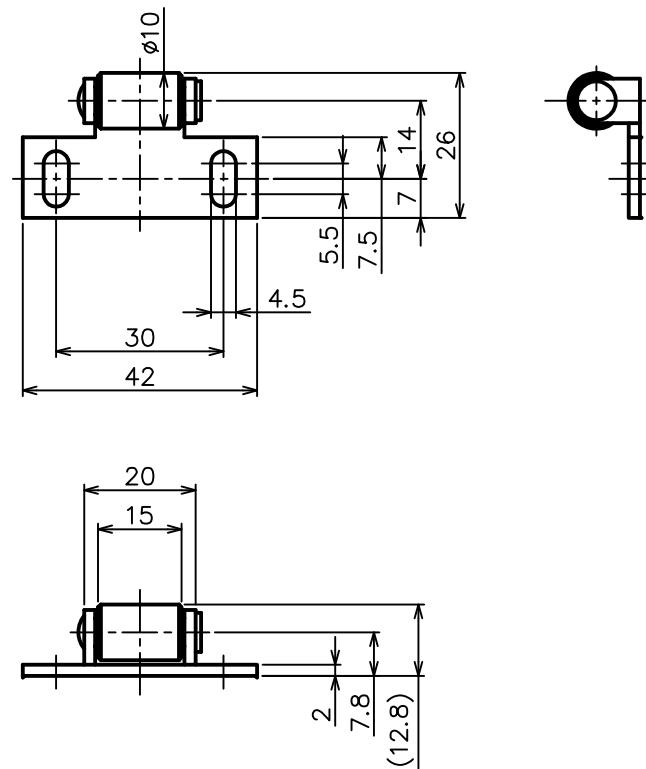

受け（障子側）  
 TH-002U  
 材質：樹脂  
 仕上：自然色

取付参考図

本体（粹側）  
 TH-002H  
 材質：ステンレス  
 仕上：バレル研磨

品名 ARTICLE	引寄せ金具	品番 ART. NO.	TH-002
材質 MATERIAL		仕上 FINISH	
備考 REMARKS		セット品 SETS	