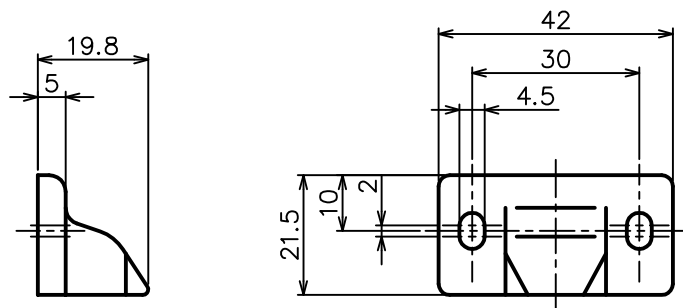

受け（障子側）  
 TH-002U  
 材質：樹脂  
 仕上：自然色

取付参考図

本体（粹側）  
 TH-002H  
 材質：ステンレス  
 仕上：バレル研磨

品名 ARTICLE	引寄せ金具	品番 ART. NO.	TH-002
材質 MATERIAL		仕上 FINISH	
備考 REMARKS		セット品 SETS	