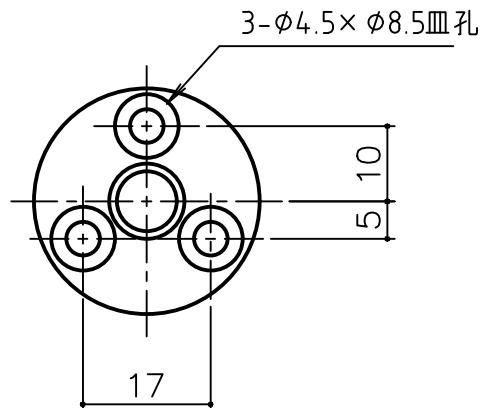

TAP-3FC

TAP-3FS

木床用丸座

|                |                |                |                    |   |
|----------------|----------------|----------------|--------------------|---|
| 品名<br>ARTICLE  | 木座用丸座          | 品番<br>ART. NO. | TAP-3FCS           |  <b>中西産業株式会社</b><br>NAKANISHI INDUSTRIAL CO., LTD. |
| 材質<br>MATERIAL | カバー：ステンレス 丸座：鉄 | 仕上<br>FINISH   | カバー：ヘアライン 丸座：クロメート |   |
| 備考<br>REMARKS  |                | セット品<br>SETS   |                    |   |