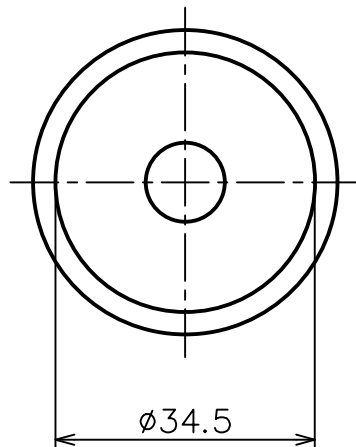

TAP-3FC

TAP-3FS

木床用丸座

|                |                |                |                    |   |
|----------------|----------------|----------------|--------------------|---|
| 品名<br>ARTICLE  | 木座用丸座          | 品番<br>ART. NO. | TAP-3FCS           |  <b>中西産業株式会社</b><br>NAKANISHI INDUSTRIAL CO., LTD. |
| 材質<br>MATERIAL | カバー：ステンレス 丸座：鉄 | 仕上<br>FINISH   | カバー：ヘアライン 丸座：クロメート |   |
| 備考<br>REMARKS  |                | セット品<br>SETS   |                    |   |