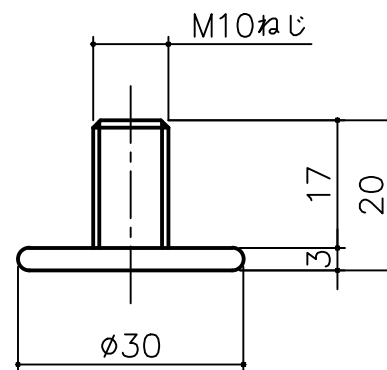

TAP-3FC

TAP-3FS

木床用丸座

|                |                |                |                    |   |
|----------------|----------------|----------------|--------------------|---|
| 品名<br>ARTICLE  | 木座用丸座          | 品番<br>ART. NO. | TAP-3FCS           |  <b>中西産業株式会社</b><br>NAKANISHI INDUSTRIAL CO., LTD. |
| 材質<br>MATERIAL | カバー：ステンレス 丸座：鉄 | 仕上<br>FINISH   | カバー：ヘアライン 丸座：クロメート |   |
| 備考<br>REMARKS  |                | セット品<br>SETS   |                    |   |