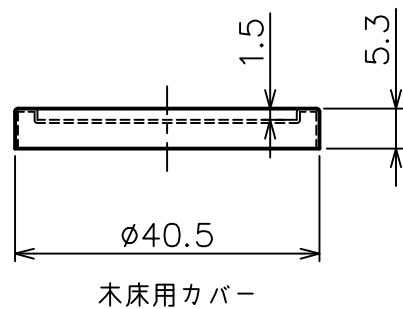

TAP-3FC

TAP-3FS

木床用丸座

|                |                |                |                    |   |
|----------------|----------------|----------------|--------------------|---|
| 品名<br>ARTICLE  | 木座用丸座          | 品番<br>ART. NO. | TAP-3FCS           |  <b>中西産業株式会社</b><br>NAKANISHI INDUSTRIAL CO., LTD. |
| 材質<br>MATERIAL | カバー：ステンレス 丸座：鉄 | 仕上<br>FINISH   | カバー：ヘアライン 丸座：クロメート |   |
| 備考<br>REMARKS  |                | セット品<br>SETS   |                    |   |