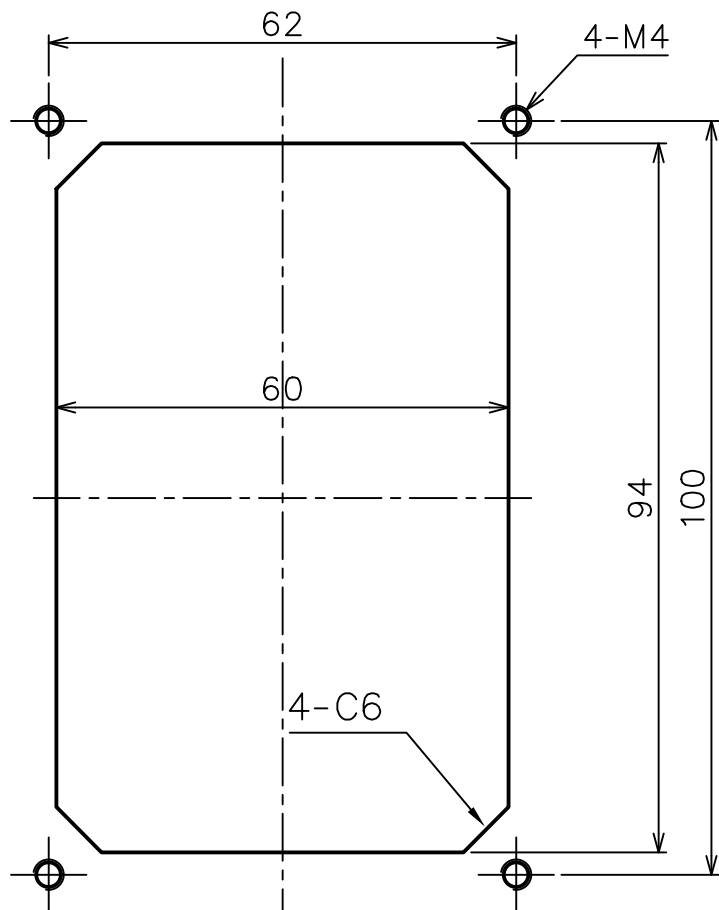

切欠き図

品名 ARTICLE	引手	品番 ART. NO.	SUS-TUH-121
材質 MATERIAL	ステンレス	仕上 FINISH	ヘアライン
備考 REMARKS		セット品 SETS	