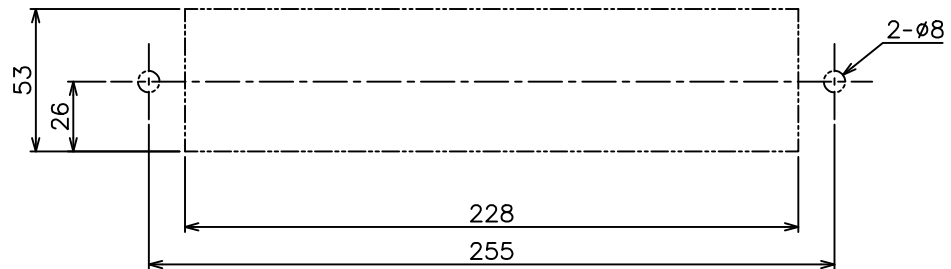

切欠き図

品名 ARTICLE	ステンレス郵便差入口	品番 ART. NO.	SUS-PO-10
材質 MATERIAL	ステンレス	仕上 FINISH	ヘアライン
備考 REMARKS		セット品 SETS	