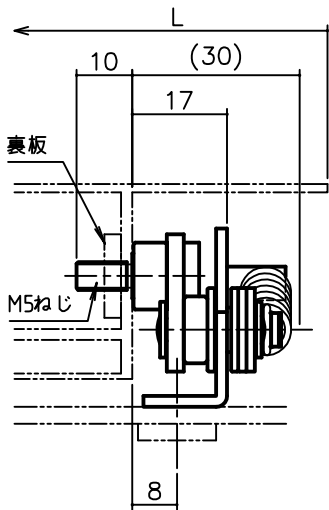

取付け参考図

常に扉を開ける方向にバネ力が作用します
 障子最大サイズL×H=1300×130
 障子最大重量 2.3kg
 開口角度 50度

右勝手

品名 ARTICLE	スプリングアーム	品番 ART. NO.	SPA-75
材質 MATERIAL	ステンレス	仕上 FINISH	バレル研磨
備考 REMARKS	左右セット使いです 左右勝手をご指示ください	セット品 SETS	

 **中西産業株式会社**
 Nakanishi NAKANISHI INDUSTRIAL CO., LTD.