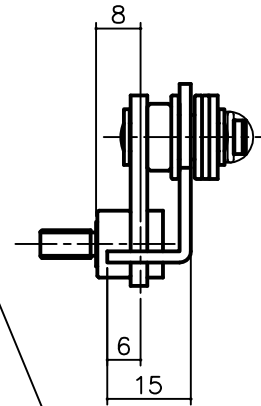

取付け参考図

常に扉を開ける方向にバネ力が作用します
 障子最大サイズL×H=1300×130
 障子最大重量 2.3kg
 開口角度 50度

右勝手

品名 ARTICLE	スプリングアーム	品番 ART. NO.	SPA-75
材質 MATERIAL	ステンレス	仕上 FINISH	バレル研磨
備考 REMARKS	左右セット使いです 左右勝手をご指示ください	セット品 SETS	

 **中西産業株式会社**
 Nakanishi NAKANISHI INDUSTRIAL CO., LTD.