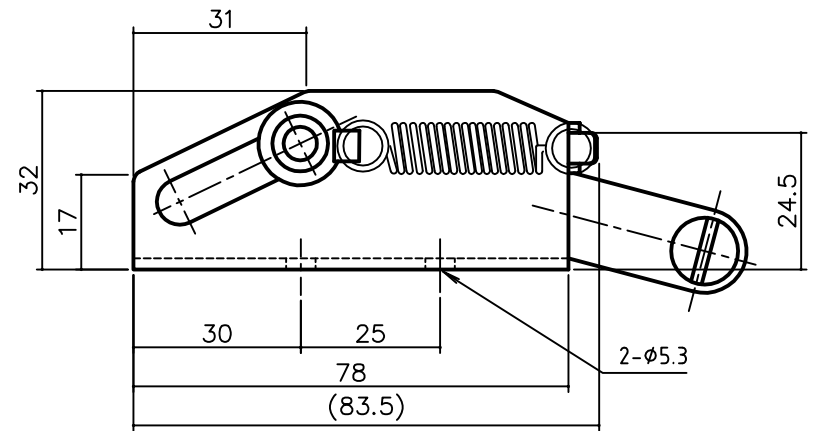

取付け参考図

常に扉を開ける方向にバネ力が作用します
 障子最大サイズL×H=1300×130
 障子最大重量 2.3kg
 開口角度 50度

右勝手

品名 ARTICLE	スプリングアーム	品番 ART. NO.	SPA-75
材質 MATERIAL	ステンレス	仕上 FINISH	バレル研磨
備考 REMARKS	左右セット使いです 左右勝手をご指示ください	セット品 SETS	

 **中西産業株式会社**
 Nakanishi NAKANISHI INDUSTRIAL CO., LTD.