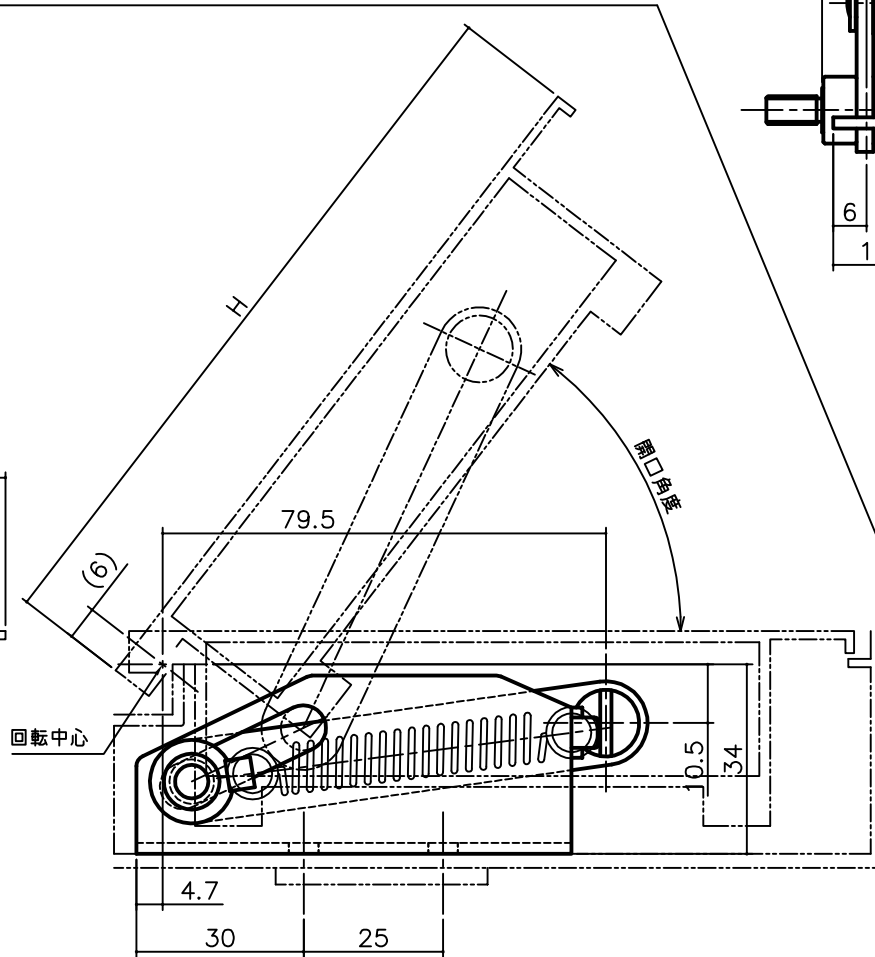

取付け参考図

常に扉を開ける方向にバネ力が作用します
 障子最大サイズL×H=1300×130
 障子最大重量 2.3kg
 開口角度 50度

右勝手

品名 ARTICLE	スプリングアーム	品番 ART. NO.	SPA-75
材質 MATERIAL	ステンレス	仕上 FINISH	バレル研磨
備考 REMARKS	左右セット使いです 左右勝手をご指示ください	セット品 SETS	

 **中西産業株式会社**
 Nakanishi NAKANISHI INDUSTRIAL CO., LTD.