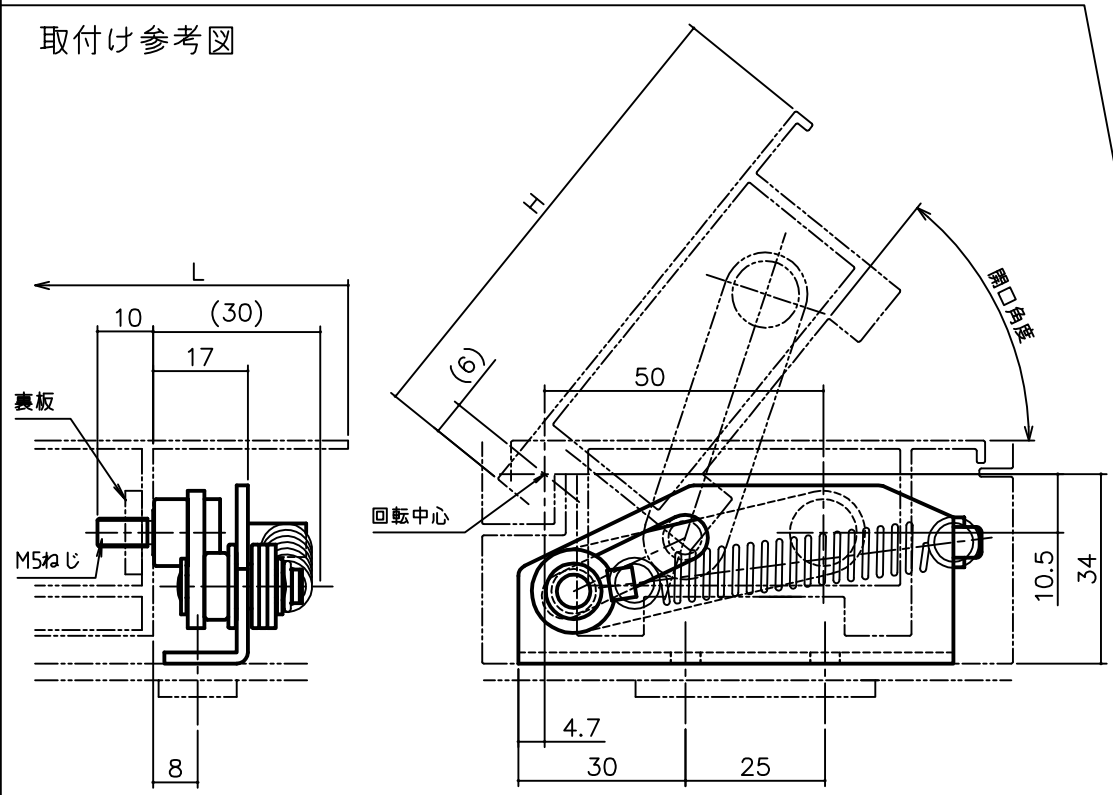

取付け参考図

常に扉を開ける方向にバネ力が作用します
 障子最大サイズL×H=1600×85
 障子最大重量 1.8kg
 開口角度 50度

右勝手

品名 ARTICLE	スプリングアーム	品番 ART. NO.	SPA-46
材質 MATERIAL	ステンレス	仕上 FINISH	バレル研磨
備考 REMARKS	左右セット使いです 左右勝手をご指示ください	セット品 SETS	