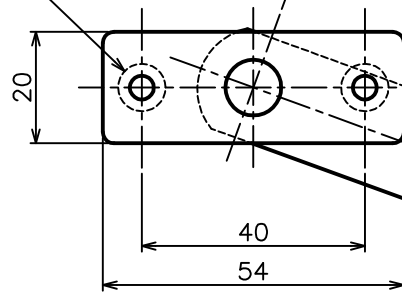

2- $\phi 4.3 \times \phi 8.5$ 皿孔

L寸法	品番
200	SBA-200
300	SBA-300

障子最大サイズ H×W=600×1200  
障子最大重量 30kg

2- $\phi 5 \times \phi 6.3$ 皿孔

品名 ARTICLE	スベリ出しアーム	品番 ART. NO.	SBA-L
材質 MATERIAL	ステンレス	仕上 FINISH	ヘアライン
備考 REMARKS	L寸法をご指示ください 左右セット使用です 吊金物と併用でご使用ください	セット品 SETS	