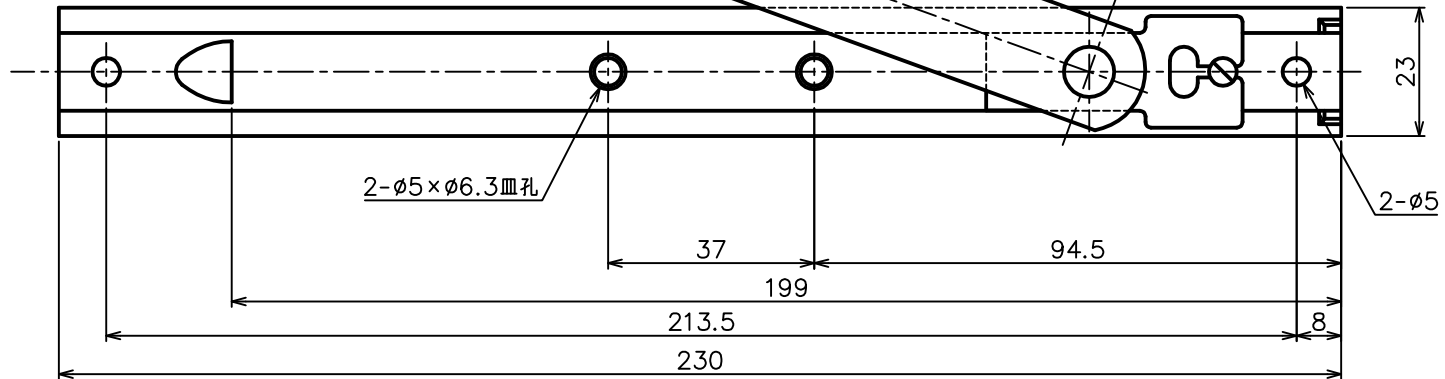

2- $\phi 4.3 \times \phi 8.5$ 皿孔

L寸法	品番
200	SBA-200
300	SBA-300

障子最大サイズ H×W=600×1200  
障子最大重量 30kg

2- $\phi 5 \times \phi 6.3$ 皿孔

品名 ARTICLE	スベリ出しアーム	品番 ART. NO.	SBA-L
材質 MATERIAL	ステンレス	仕上 FINISH	ヘアライン
備考 REMARKS	L寸法をご指示ください 左右セット使用です 吊金物と併用でご使用ください	セット品 SETS	