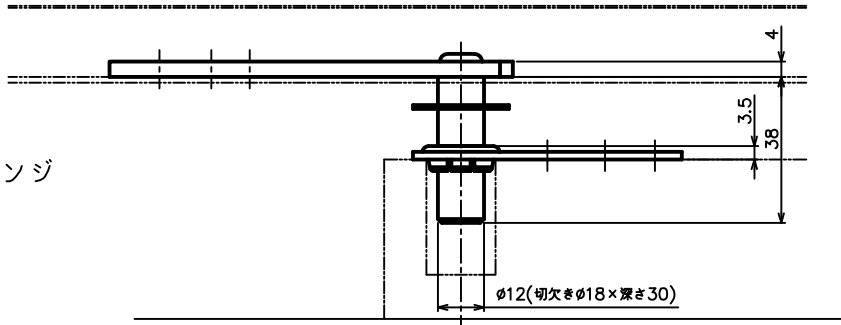

上部ヒンジ

下部ヒンジ

備考
 左右勝手兼用・内外開き兼用
 ドア静止位置組換可・15°きざみ
 扉厚30mm用
 扉重量：35kg以下
 ドア静止位置から90°回転でせり上がり寸法・・・4mm

セット品
 ϕ 4×30 皿タッピンねじ (4本)
 ϕ 4×30 トラスタッピンねじ (9本)
 ネオアレンゴムシート (1枚)
 ヒンジサポート (339-40-A)

品名	中心吊グロブティ-ヒンジ笠木取付型	品番	S336-VJ-TS
材質	ステンレス・樹脂	仕上	パレル研磨
備考	別記	セット品	別記