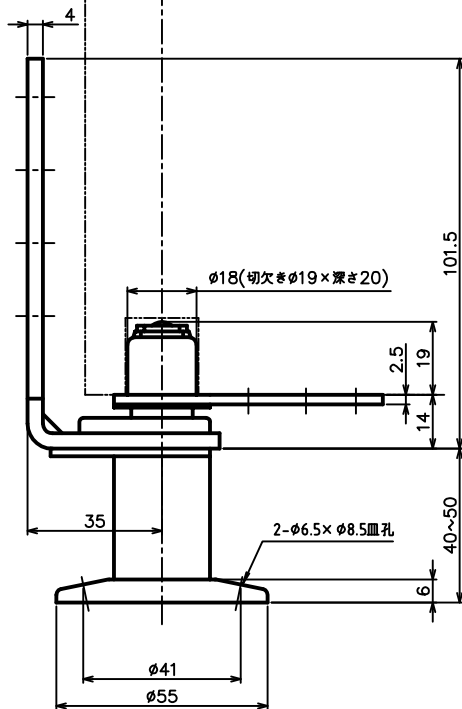

上部ヒンジ

下部ヒンジ

備考
 左右勝手兼用・内外開き兼用
 ドア静止位置組換可・15°きざみ
 扉厚30mm用
 扉重量：35kg以下
 ドア静止位置から90°回転でせり上がり寸法・・・4mm

セット品
 ϕ 4×30 皿タッピンねじ (4本)
 ϕ 4×30 トラスタッピンねじ (9本)
 ネオアレンゴムシート (1枚)
 ヒンジサポート (339-40-A)

品名	中心吊グロブティ-ヒンジ笠木取付型	品番	S336-VJ-TS
材質	ステンレス・樹脂	仕上	パレル研磨
備考	別記	セット品	別記