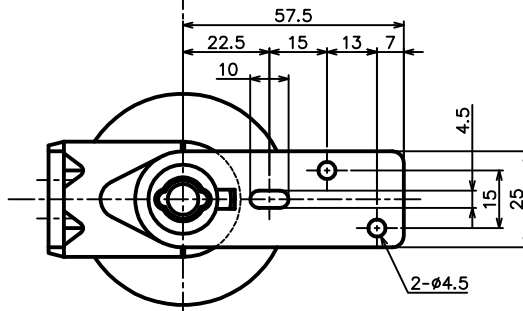

上部ヒンジ

下部ヒンジ

備考
 左右勝手兼用・内外開き兼用
 ドア静止位置組換可・15°きざみ
 扉厚30mm用
 扉重量：35kg以下
 ドア静止位置から90°回転でせり上がり寸法・・・4mm

セット品
 ϕ 4×30 皿タッピンねじ (4本)
 ϕ 4×30 トラスタッピンねじ (9本)
 ネオアレンゴムシート (1枚)
 ヒンジサポート (339-40-A)

品名	中心吊グロブティ-ヒンジ笠木取付型	品番	S336-VJ-TS
材質	ステンレス・樹脂	仕上	パレル研磨
備考	別記	セット品	別記