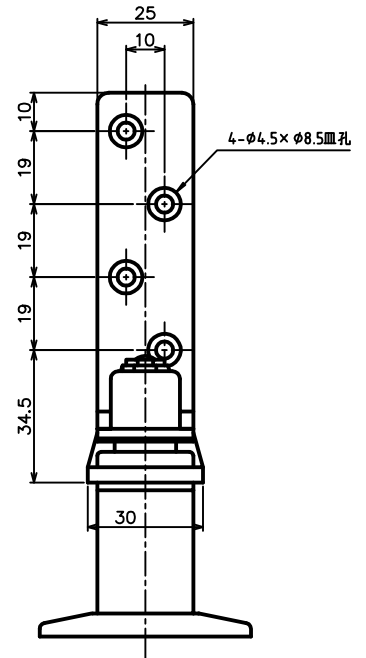

上部ヒンジ

下部ヒンジ

備考
 左右勝手兼用・内外開き兼用
 ドア静止位置組換可・15°きざみ
 扉厚30mm用
 扉重量：35kg以下
 ドア静止位置から90°回転でせり上がり寸法・・・4mm

セット品
 ϕ 4×30 皿タッピンねじ (4本)
 ϕ 4×30 トラスタッピンねじ (9本)
 ネオアレンゴムシート (1枚)
 ヒンジサポート (339-40-A)

品名	中心吊グロブティ-ヒンジ笠木取付型	品番	S336-VJ-TS
材質	ステンレス・樹脂	仕上	パレル研磨
備考	別記	セット品	別記