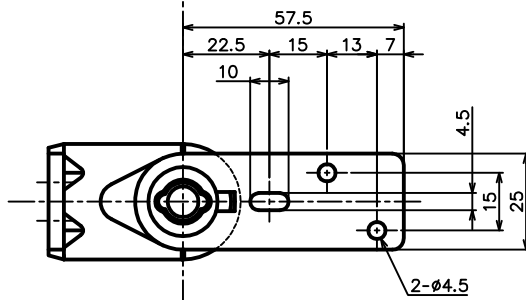

上部ヒンジ

下部ヒンジ

備考
 左右勝手兼用・内外開き兼用
 ドア静止位置組換可・15°きざみ
 扉厚30mm用
 扉重量: 20kg以下
 ドア静止位置から90°回転でせり上がり寸法・・6mm

セット品
 φ4×30 皿タッピンねじ (4本)
 φ4×30 トラストタッピンねじ (9本)
 ネオプレンゴムシート (1枚)

品名	中心吊クフビティーヒンジ笠木取付型	品番	S336-V-TS
材質	ステンレス・樹脂	仕上	バレル研磨
備考	別記	セット品	別記