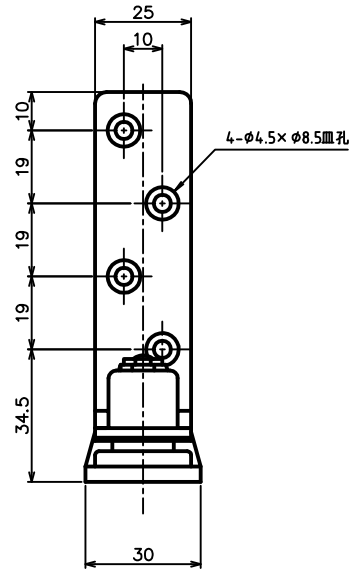

上部ヒンジ

下部ヒンジ

備考
 左右勝手兼用・内外開き兼用
 ドア静止位置組換可・15°きざみ
 扉厚30mm用
 扉重量: 20kg以下
 ドア静止位置から90°回転でせり上がり寸法・・6mm

セット品
 φ4×30 皿タッピンねじ (4本)
 φ4×30 トラストタッピンねじ (9本)
 ネオプレンゴムシート (1枚)

品名	中心吊クフビティーヒンジ笠木取付型	品番	S336-V-TS
材質	ステンレス・樹脂	仕上	バレル研磨
備考	別記	セット品	別記