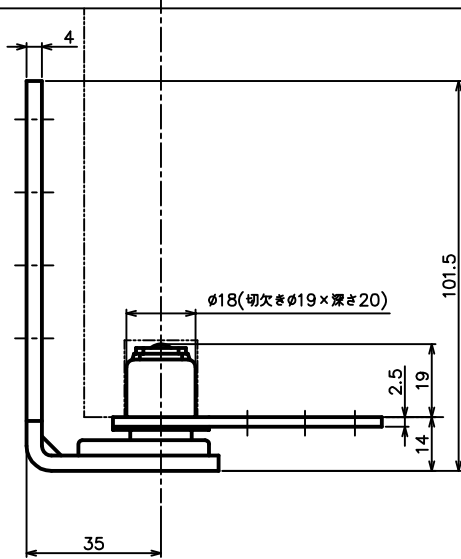

上部ヒンジ

下部ヒンジ

備考
 左右勝手兼用・内外開き兼用
 ドア静止位置組換可・15°きざみ
 扉厚30mm用
 扉重量: 20kg以下
 ドア静止位置から90°回転でせり上がり寸法・・6mm

セット品
 φ4×30 皿タッピンねじ (4本)
 φ4×30 トラストタッピンねじ (9本)
 ネオプレンゴムシート (1枚)

品名	中心吊クフビティーヒンジ笠木取付型	品番	S336-V-TS
材質	ステンレス・樹脂	仕上	バレル研磨
備考	別記	セット品	別記