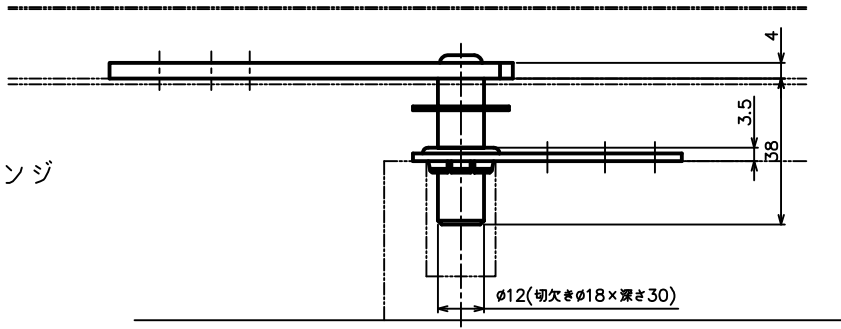

上部ヒンジ

下部ヒンジ

備考
 左右勝手兼用・内外開き兼用
 ドア静止位置組換可・15°きざみ
 扉厚30mm用
 扉重量: 20kg以下
 ドア静止位置から90°回転でせり上がり寸法・・6mm

セット品
 φ4×30 皿タッピンねじ (4本)
 φ4×30 トラストタッピンねじ (9本)
 ネオプレンゴムシート (1枚)

品名	中心吊クフビティーヒンジ笠木取付型	品番	S336-V-TS
材質	ステンレス・樹脂	仕上	バレル研磨
備考	別記	セット品	別記