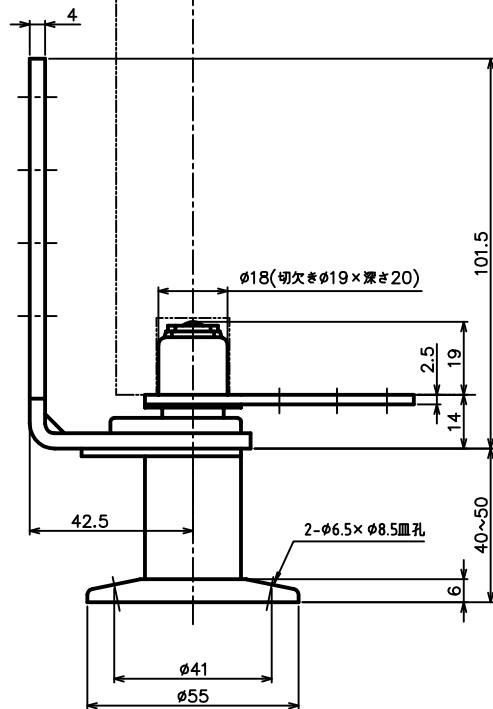

上部ヒンジ

下部ヒンジ

備考
 左右勝手兼用・内外開き兼用
 ドア静止位置組換可・15°きざみ
 扉厚40mm用
 扉重量：35kg以下
 ドア静止位置から90°回転でせり上がり寸法・・・4mm

セット品
 φ4×30 皿タッピンねじ (4本)
 φ4×30 トラストタッピンねじ (9本)
 ネオアレンゴムシート (1枚)
 ヒンジサポート (339-40-A)

品名	中心吊クワビティーヒンジ笠木取付型	品番	S336-IIJ-TS
材質	ステンレス・樹脂	仕上	バレル研磨
備考	別記	セット品	別記