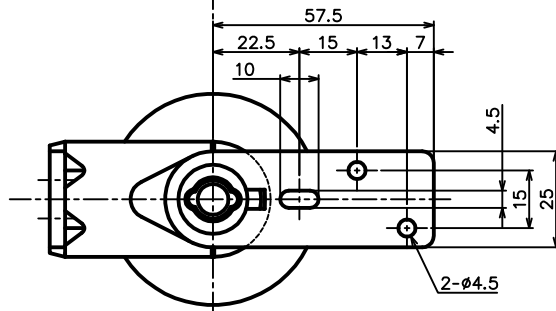

上部ヒンジ

下部ヒンジ

備考
 左右勝手兼用・内外開き兼用
 ドア静止位置組換可・15°きざみ
 扉厚40mm用
 扉重量：35kg以下
 ドア静止位置から90°回転でせり上がり寸法・・・4mm

セット品
 φ4×30 皿タッピンねじ (4本)
 φ4×30 トラストタッピンねじ (9本)
 ネオアレンゴムシート (1枚)
 ヒンジサポート (339-40-A)

品名	中心吊クワビティーヒンジ笠木取付型	品番	S336-IIJ-TS
材質	ステンレス・樹脂	仕上	バレル研磨
備考	別記	セット品	別記