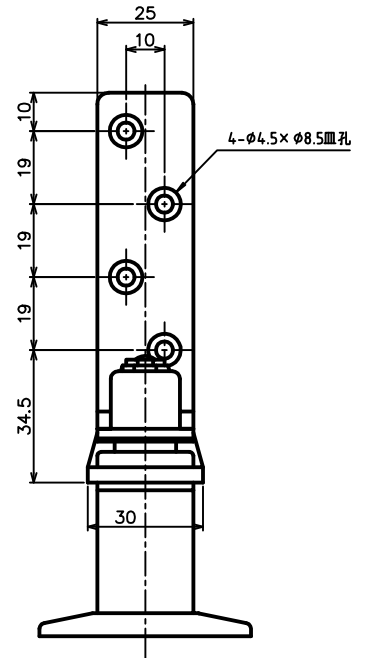

上部ヒンジ

下部ヒンジ

備考
 左右勝手兼用・内外開き兼用
 ドア静止位置組換可・15°きざみ
 扉厚40mm用
 扉重量：35kg以下
 ドア静止位置から90°回転でせり上がり寸法・・・4mm

セット品
 φ4×30 皿タッピンねじ (4本)
 φ4×30 トラストタッピンねじ (9本)
 ネオアレンゴムシート (1枚)
 ヒンジサポート (339-40-A)

品名	中心吊クワビティーヒンジ笠木取付型	品番	S336-IIJ-TS
材質	ステンレス・樹脂	仕上	バレル研磨
備考	別記	セット品	別記