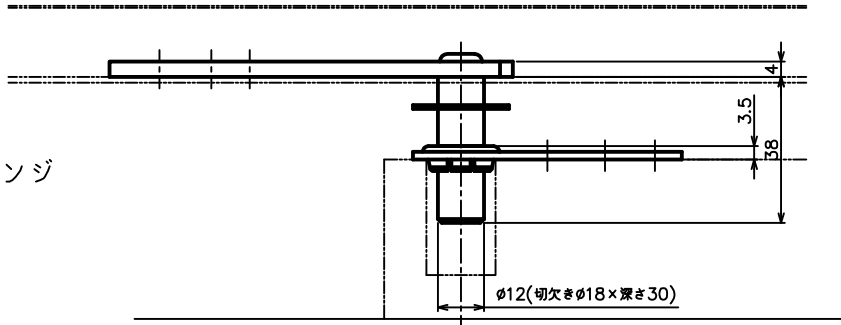

上部ヒンジ

下部ヒンジ

備考
 左右勝手兼用・内外開き兼用
 ドア静止位置組換可・15°きざみ
 扉厚40mm用
 扉重量：35kg以下
 ドア静止位置から90°回転でせり上がり寸法・・・4mm

セット品
 φ4×30 皿タッピンねじ (4本)
 φ4×30 トラストタッピンねじ (9本)
 ネオアレンゴムシート (1枚)
 ヒンジサポート (339-40-A)

品名	中心吊クワビティーヒンジ笠木取付型	品番	S336-IIJ-TS
材質	ステンレス・樹脂	仕上	バレル研磨
備考	別記	セット品	別記