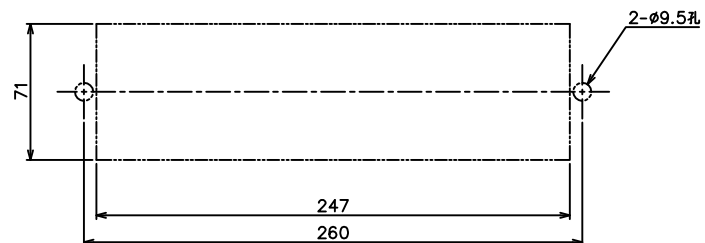

切欠き図

郵便差入口側切欠き図

メールボックス側切欠き図

品名 ARTICLE	差入口ガイド	品番 ART. NO.	PO-UK(E)
材質 MATERIAL	樹脂	仕上 FINISH	ホワイト・ブロンズ
備考 REMARKS		セット品 SETS	