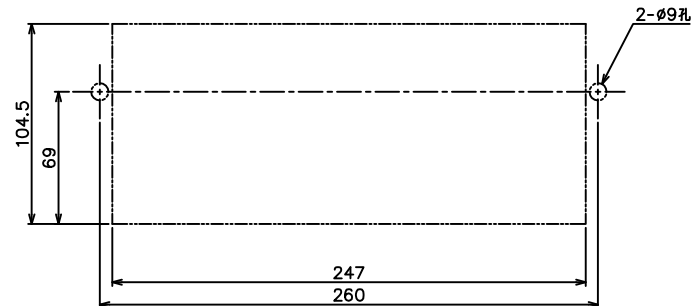

切欠き図

郵便差入口側切欠き図

メールボックス側切欠き図

品名 ARTICLE	差入口ガイド	品番 ART. NO.	PO-UK(E)
材質 MATERIAL	樹脂	仕上 FINISH	ホワイト・ブロンズ
備考 REMARKS		セット品 SETS	