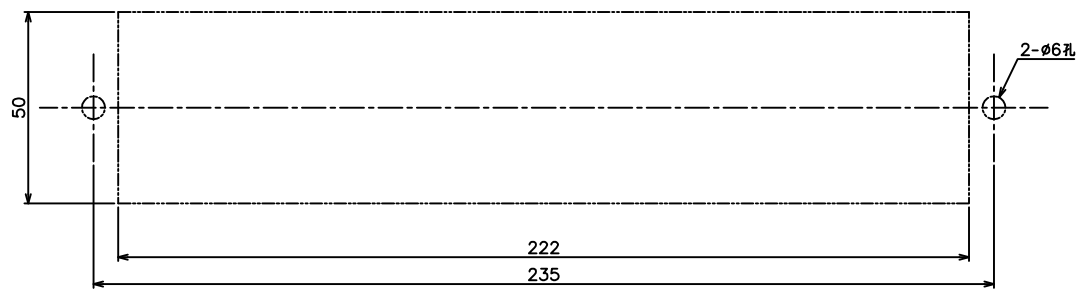

切欠き図

品名 ARTICLE	差入口ガイド	品番 ART. NO.	PO-UK(D)
材質 MATERIAL	樹脂	仕上 FINISH	グレー・ブロンズ
備考 REMARKS		セット品 SETS	