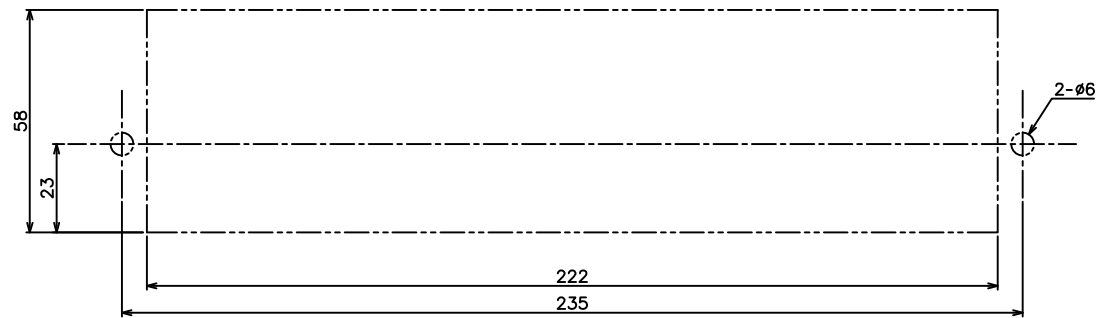

切欠き図

品名 ARTICLE	差入口ガイド	品番 ART. NO.	PO-UK(C)
材質 MATERIAL	樹脂	仕上 FINISH	グレー・アイボリー・ブロンズ
備考 REMARKS		セット品 SETS	