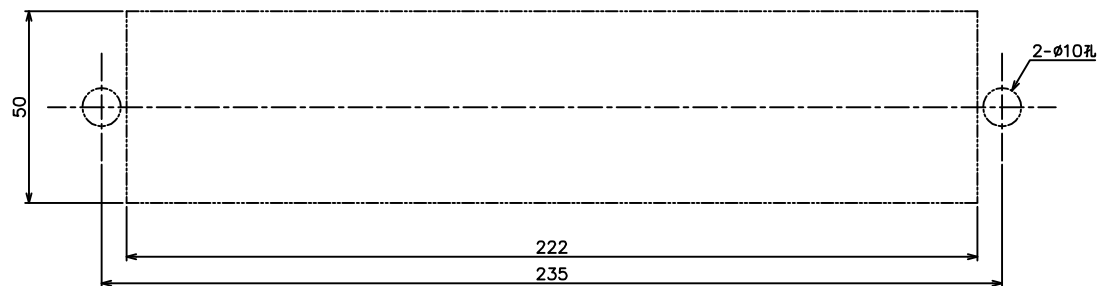

切欠き図

品名 ARTICLE	差入口ガイド	品番 ART. NO.	PO-UK(B)
材質 MATERIAL	樹脂	仕上 FINISH	グレー・アイボリー・ブロンズ
備考 REMARKS		セット品 SETS	