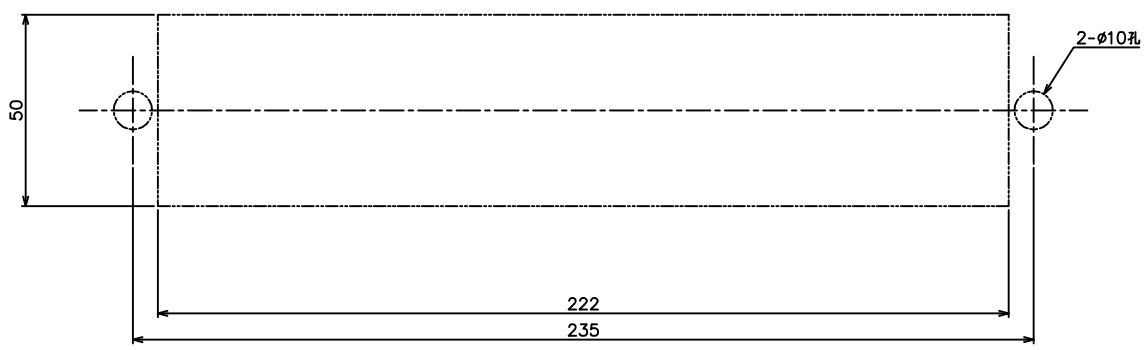

品番	L寸法
PO-UK(A) L=20	20
PO-UK(A) L=23	23
PO-UK(A) L=25	25
PO-UK(A) L=30	30
PO-UK(A) L=35	35
PO-UK(A) L=40	40

切欠き図

品名 ARTICLE	差入口ガイド	品番 ART. NO.	PO-UK(A)
材質 MATERIAL	樹脂	仕上 FINISH	グレー・アイボリー・ブロンズ
備考 REMARKS		セット品 SETS	