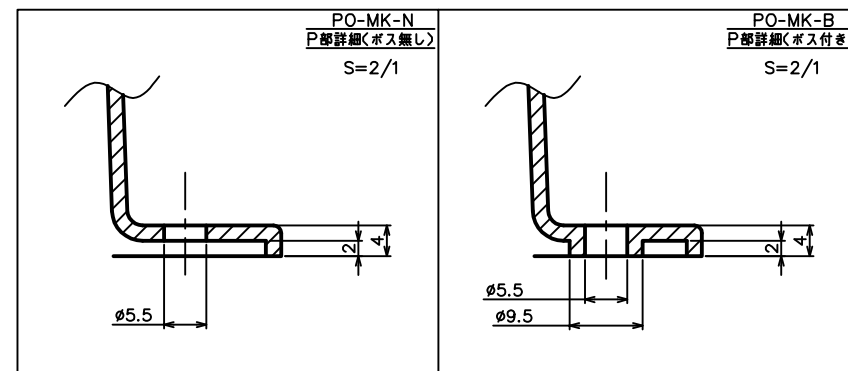

切欠き図

品名 ARTICLE	目隠し(ボス付き・無し)	品番 ART. NO.	別記
材質 MATERIAL	樹脂	仕上 FINISH	アイボリー・ブロンズ・グレー
備考 REMARKS		セット品 SETS	