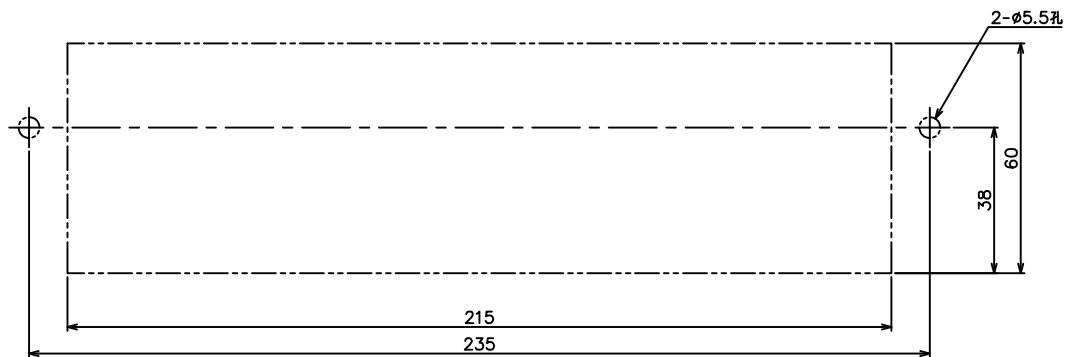

切欠き図

品名 ARTICLE	目隠し(ボス付き・無し)	品番 ART. NO.	別記
材質 MATERIAL	樹脂	仕上 FINISH	アイボリー・ブロンズ・グレー
備考 REMARKS		セット品 SETS	