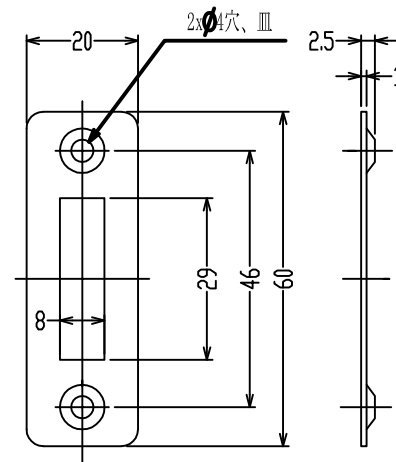

付属ねじ：十字穴付き皿木ねじ 3.5x20 ステンレス鋼 (SUS304)・・・6本

※当CADデータと製品の形状  
実寸法は異なる場合があります

品名 ARTICLE	ステンレス鋼製 本締め	品番 ART. NO.	HR35
材質 MATERIAL	ステンレス	仕上 FINISH	ヘアライン
備考 REMARKS		セット品 SETS	