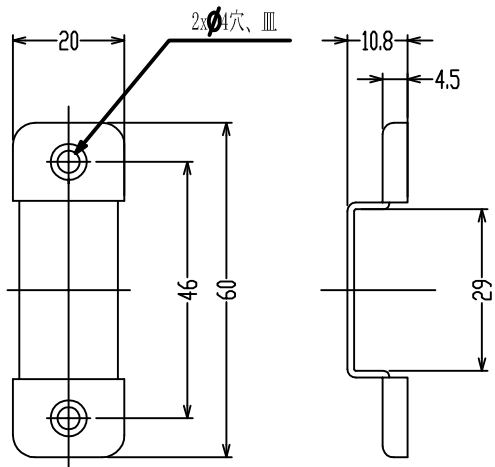

付属ねじ：十字穴付き皿木ねじ 3.5x20 ステンレス鋼 (SUS304)・・・6本

※当CADデータと製品の形状  
実寸法は異なる場合があります

品名 ARTICLE	ステンレス鋼製 本締め	品番 ART. NO.	HR35
材質 MATERIAL	ステンレス	仕上 FINISH	ヘアライン
備考 REMARKS		セット品 SETS	