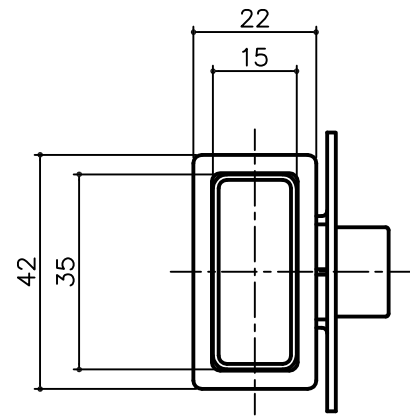

切欠き図

品名 ARTICLE	平面ラッチ	品番 ART. NO.	HLA-200
材質 MATERIAL	樹脂	仕上 FINISH	グレー
備考 REMARKS	適応板厚: 2mm	セット品 SETS	