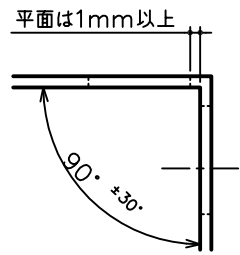

切欠き図

品名 ARTICLE	平面ラッチ	品番 ART. NO.	HLA-200
材質 MATERIAL	樹脂	仕上 FINISH	グレー
備考 REMARKS	適応板厚: 2mm	セット品 SETS	