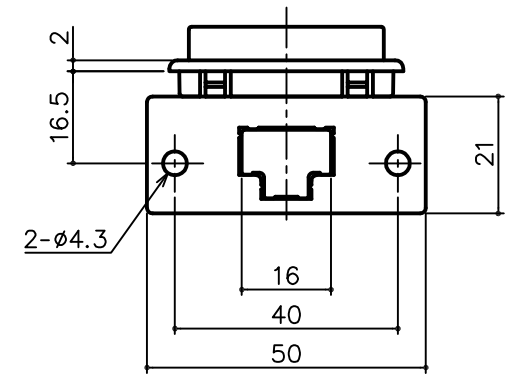

切欠き図

品名 ARTICLE	平面ラッチ	品番 ART. NO.	HLA-200
材質 MATERIAL	樹脂	仕上 FINISH	グレー
備考 REMARKS	適応板厚: 2mm	セット品 SETS	