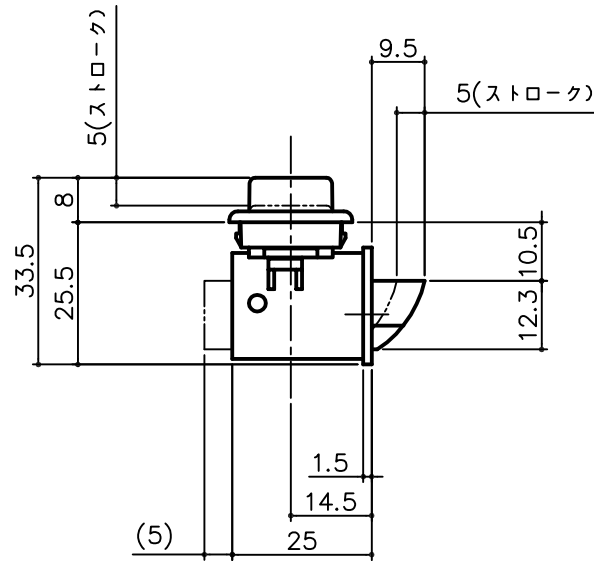

切欠き図

品名 ARTICLE	平面ラッチ	品番 ART. NO.	HLA-200
材質 MATERIAL	樹脂	仕上 FINISH	グレー
備考 REMARKS	適応板厚: 2mm	セット品 SETS	