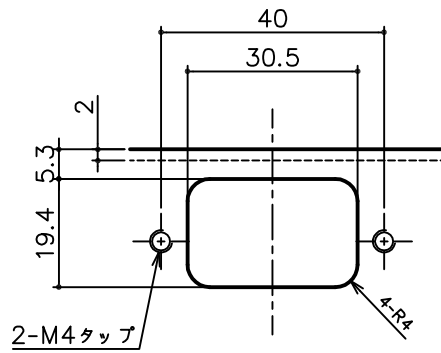

切欠き図

品名 ARTICLE	平面ラッチ	品番 ART. NO.	HLA-200
材質 MATERIAL	樹脂	仕上 FINISH	グレー
備考 REMARKS	適応板厚: 2mm	セット品 SETS	