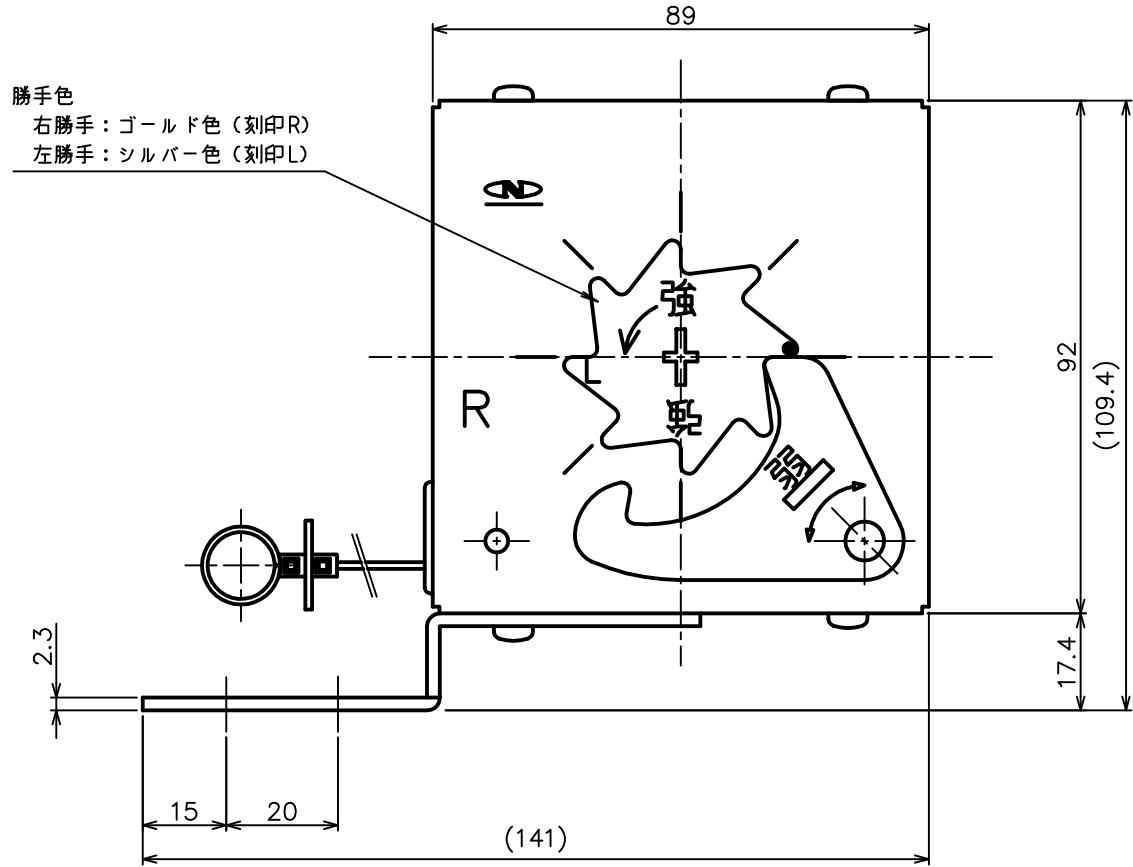

勝手色
 右勝手：ゴールド色（刻印R）
 左勝手：シルバー色（刻印L）

出力
 HDZ-340・・・3.9N（400gf）
 HDZ-360・・・5.9N（600gf）
 HDZ-380・・・7.8N（800gf）

品名 ARTICLE	自閉ユニット	品番 ART. NO.	HDZ-340/360/380
材質 MATERIAL	鉄	仕上 FINISH	クロメート
備考 REMARKS	左右勝手有り（本図は左勝手）	セット品 SETS	M5×12 トラス小ねじ（2本）