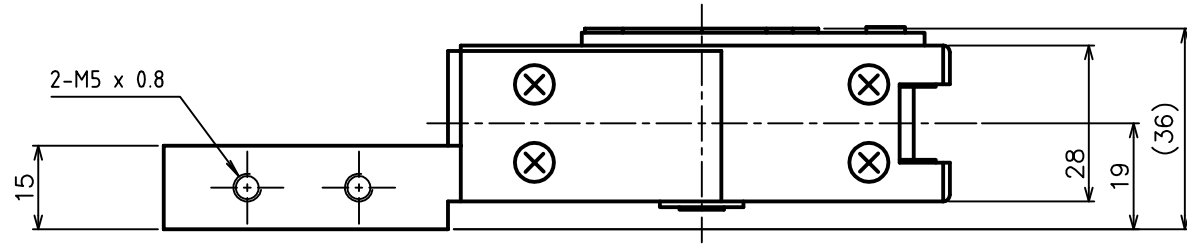

勝手色
 右勝手：ゴールド色（刻印R）
 左勝手：シルバー色（刻印L）

出力
 HDZ-340・・・3.9N（400gf）
 HDZ-360・・・5.9N（600gf）
 HDZ-380・・・7.8N（800gf）

品名 ARTICLE	自閉ユニット	品番 ART. NO.	HDZ-340/360/380
材質 MATERIAL	鉄	仕上 FINISH	クロメート
備考 REMARKS	左右勝手有り（本図は左勝手）	セット品 SETS	M5×12 トラス小ねじ（2本）