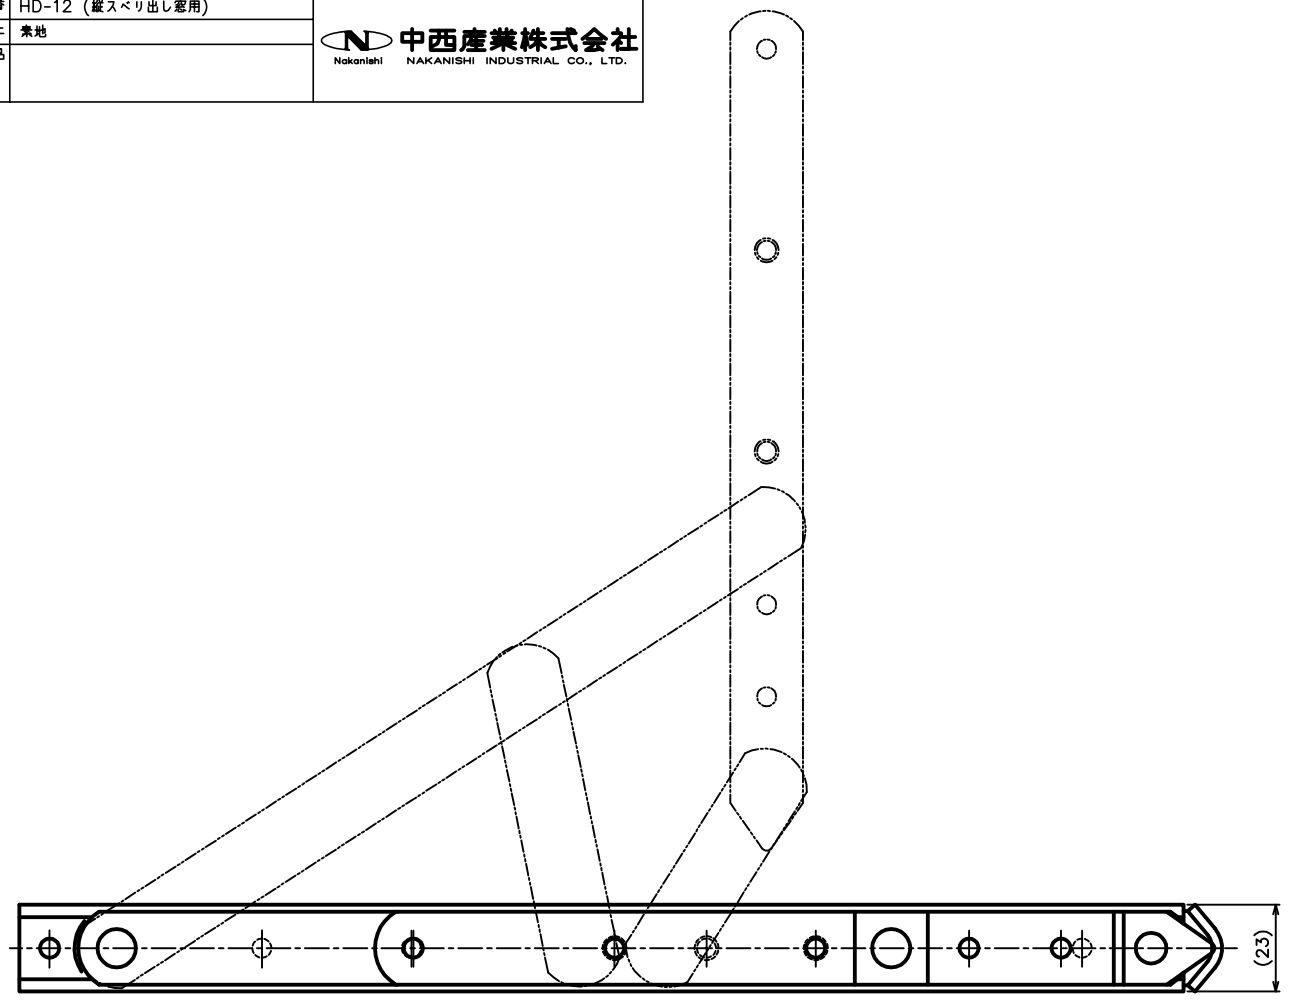

品名 ARTICLE	6バーヒンジ	品番 ART. NO.	HD-12 (縦スベリ出し窓用)
材質 MATERIAL	ステンレス	仕上 FINISH	素地
備考 REMARKS	フリクションタイプ	セット品 SETS	

障子最大サイズ W×H=600×1200
障子最小サイズ W×H=400× 560
障子最大重量 40kg

6バーヒンジ取付姿図 (内観視)