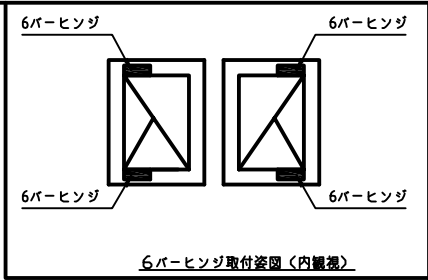

品名 ARTICLE	6バーヒンジ	品番 ART. NO.	HD-12 (縦スベリ出し窓用)
材質 MATERIAL	ステンレス	仕上 FINISH	素地
備考 REMARKS	フリクションタイプ	セット品 SETS	

障子最大サイズ W×H=600×1200
障子最小サイズ W×H=400× 560
障子最大重量 40kg

6バーヒンジ取付姿図 (内観視)