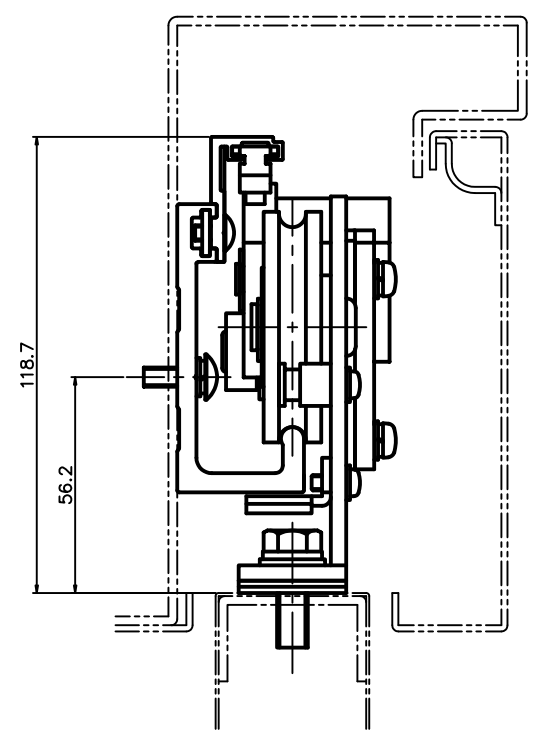

品番	扉重量
HD-1100F-40 R/L	40kg以下
HD-1100F-60 R/L	60Kg以下
HD-1100F-80 R/L	80Kg以下

品番	部品名	個数
HDR-300	レール L=2100	1
HDZ-300	自閉ユニット	1
HDT-120	上吊り車: 戸先側	1
HDT-260	上吊り車: 戸袋側	1
HDA-100	戸当り	1
HDL-100	フック	1

S=1/1