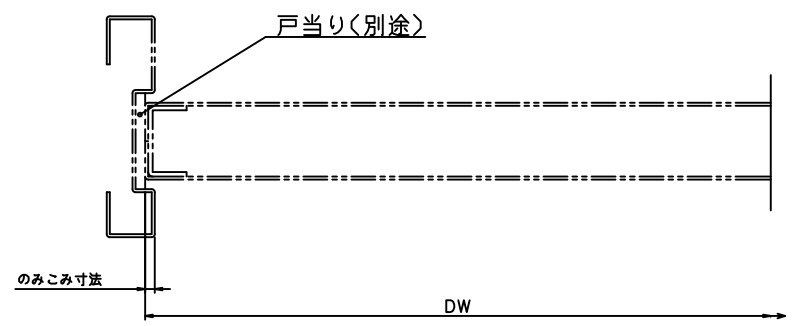

品番	扉重量
HD-1100F-40 R/L	40kg以下
HD-1100F-60 R/L	60Kg以下
HD-1100F-80 R/L	80Kg以下

品番	部品名	個数
HDR-300	レール L=2100	1
HDZ-300	自閉ユニット	1
HDT-120	上吊り車: 戸先側	1
HDT-260	上吊り車: 戸袋側	1
HDA-100	戸当り	1
HDL-100	フック	1

S=1/1