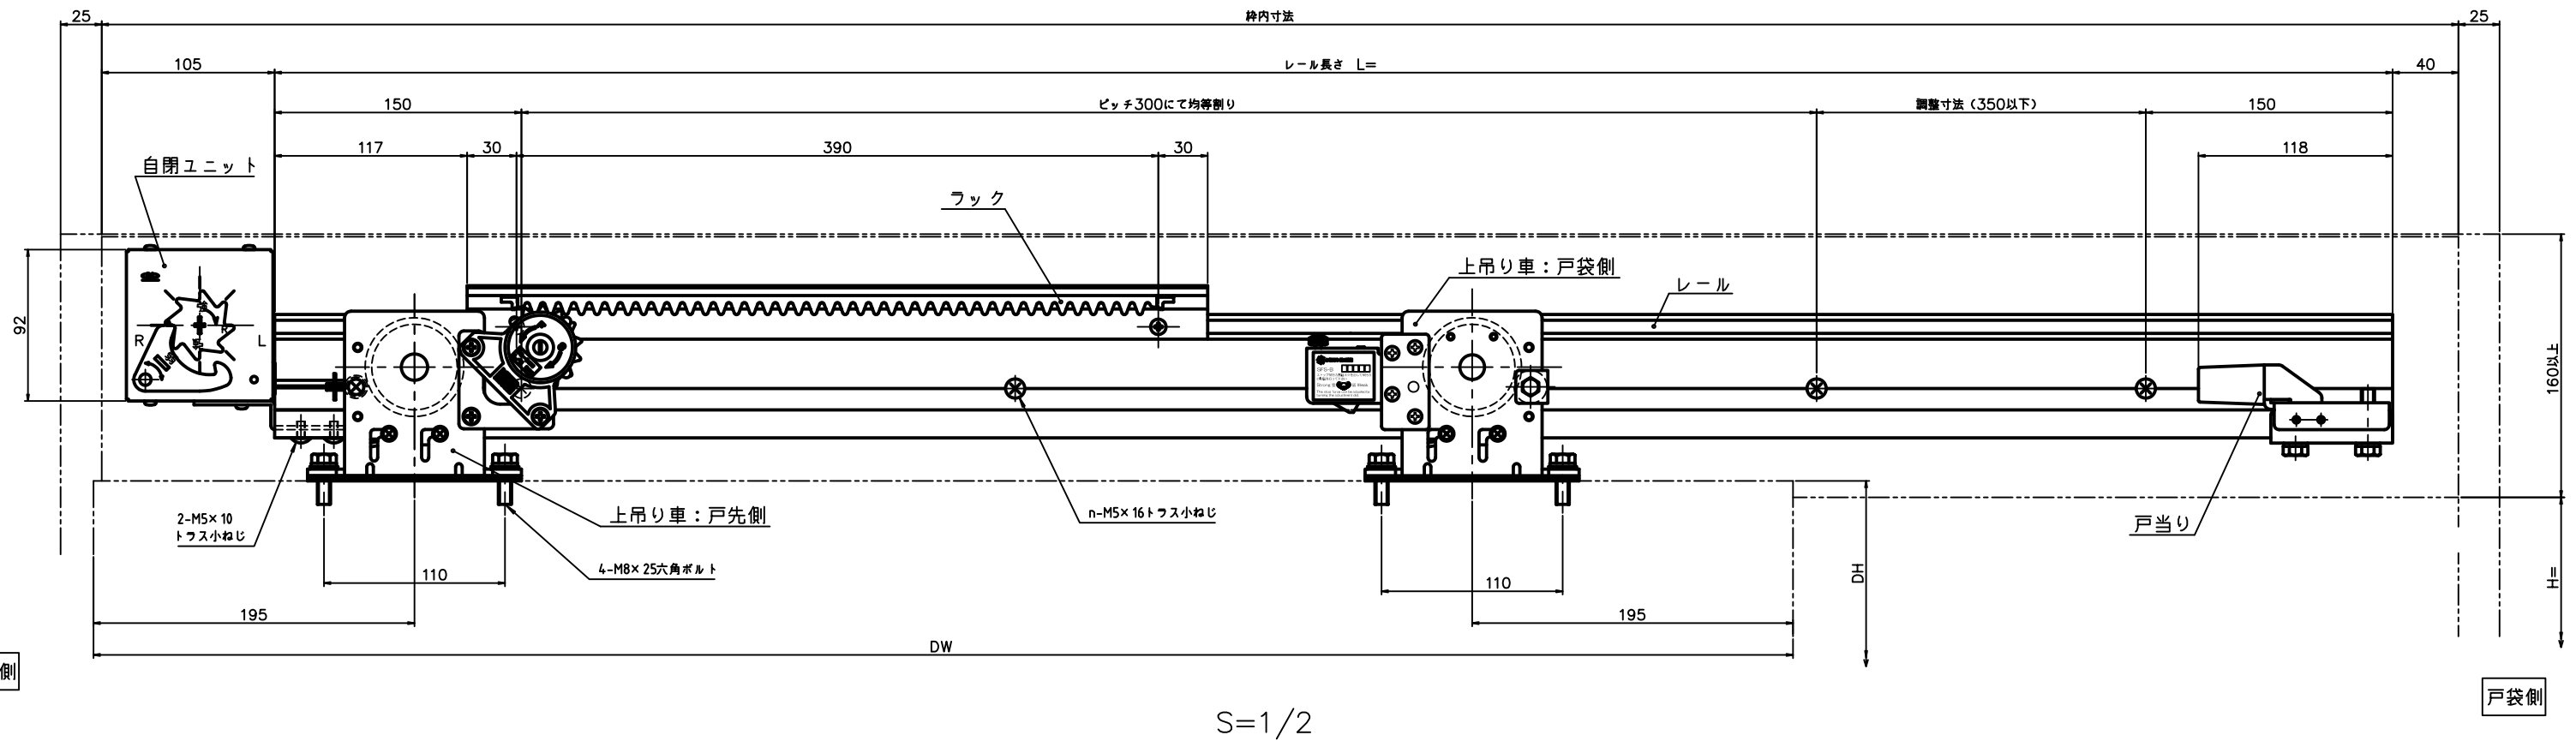

品番	扉重量
HD-1100F-40 R/L	40kg以下
HD-1100F-60 R/L	60Kg以下
HD-1100F-80 R/L	80Kg以下

品番	部品名	個数
HDR-300	レール L=2100	1
HDZ-300	自閉ユニット	1
HDT-120	上吊り車: 戸先側	1
HDT-260	上吊り車: 戸袋側	1
HDA-100	戸当り	1
HDL-100	フック	1

S=1/1