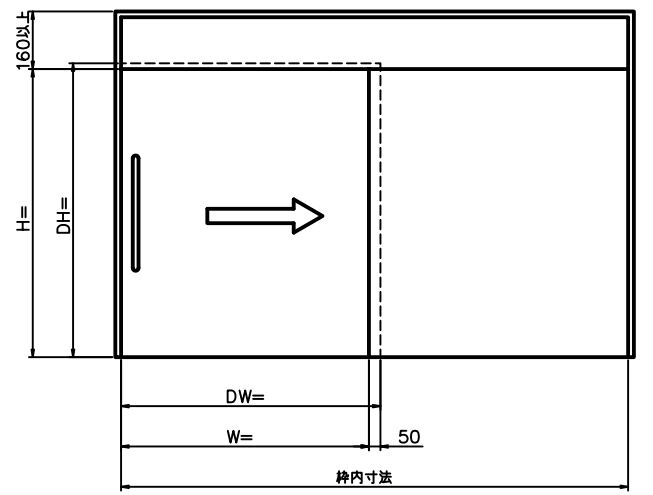

品番	扉重量
HD-1100F-40 R/L	40kg以下
HD-1100F-60 R/L	60Kg以下
HD-1100F-80 R/L	80Kg以下

品番	部品名	個数
HDR-300	レール L=2100	1
HDZ-300	自閉ユニット	1
HDT-120	上吊り車: 戸先側	1
HDT-260	上吊り車: 戸袋側	1
HDA-100	戸当り	1
HDL-100	フック	1

S=1/1