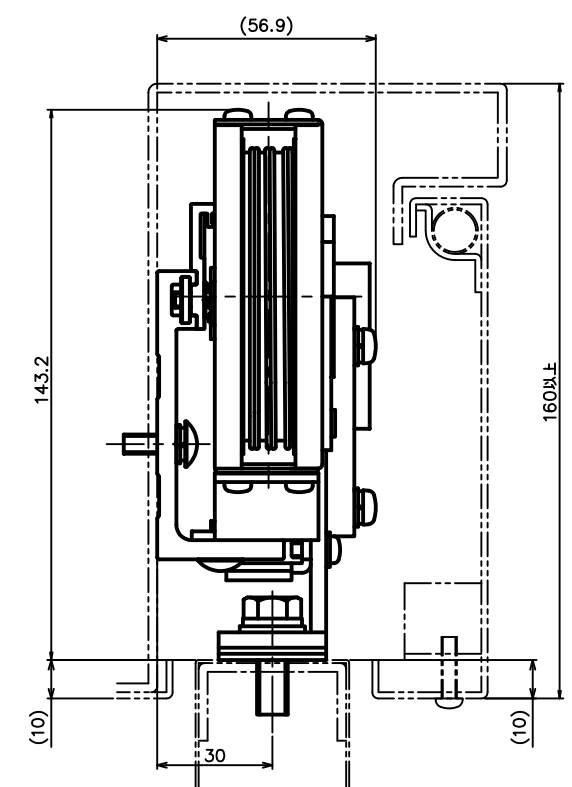

品番	扉重量
HD-1100F-40 R/L	40kg以下
HD-1100F-60 R/L	60Kg以下
HD-1100F-80 R/L	80Kg以下

品番	部品名	個数
HDR-300	レール L=2100	1
HDZ-300	自閉ユニット	1
HDT-120	上吊り車: 戸先側	1
HDT-260	上吊り車: 戸袋側	1
HDA-100	戸当り	1
HDL-100	フック	1

S=1/1