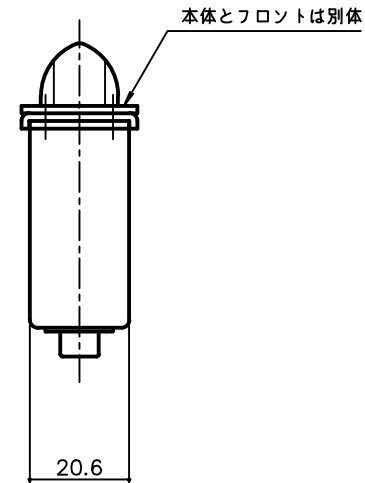

Dt	L寸法
40	44
45	46.5
50	49
55	51.5
60	54

品名 ARTICLE	上部トリガー	品番 ART. NO.	GP-JT-(Dt)
材質 MATERIAL	ステンレス	仕上 FINISH	ヘアライン
備考 REMARKS		セット品 SETS	M4×10 (D=6) 皿小ねじ (4本)