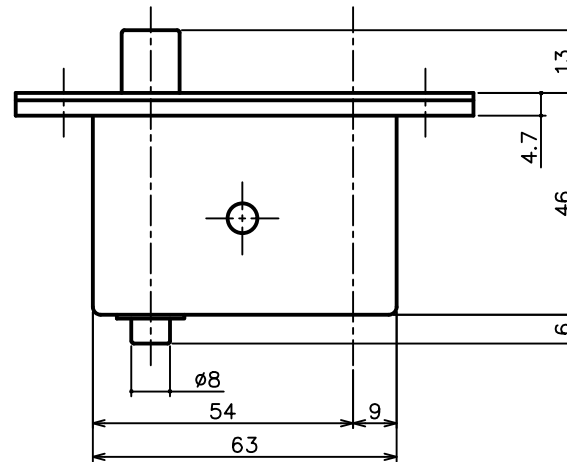

Dt	L寸法
40	44
45	46.5
50	49
55	51.5
60	54

品名 ARTICLE	上部トリガー	品番 ART. NO.	GP-JT-(Dt)
材質 MATERIAL	ステンレス	仕上 FINISH	ヘアライン
備考 REMARKS		セット品 SETS	M4×10 (D=6) 皿小ねじ (4本)