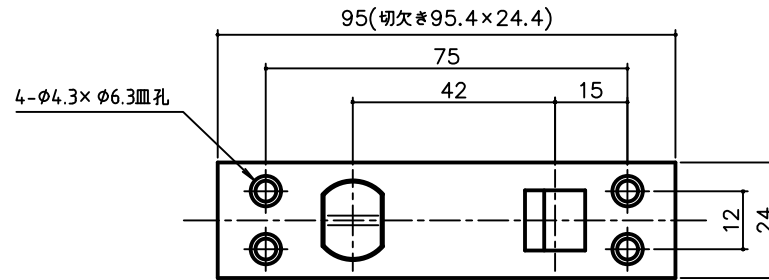

Dt	L寸法
40	44
45	46.5
50	49
55	51.5
60	54

品名 ARTICLE	上部トリガー	品番 ART. NO.	GP-JT-(Dt)
材質 MATERIAL	ステンレス	仕上 FINISH	ヘアライン
備考 REMARKS		セット品 SETS	M4×10 (D=6) 皿小ねじ (4本)