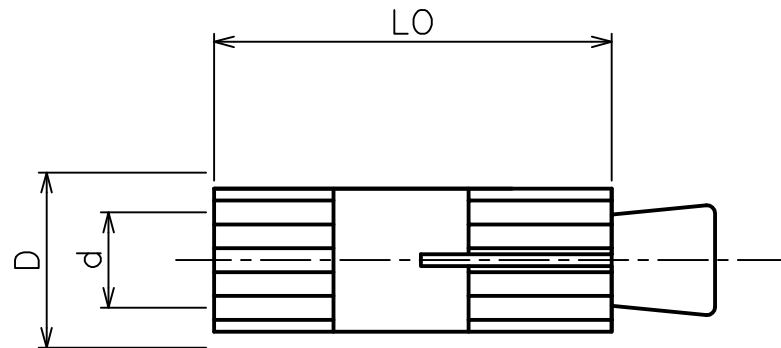

スタッド

グリップアンカー

	d	L	LO	D(孔径)
GM-1040-S	M10	40	40	ø14.5
GM-1250-S	M12	50	50	ø18
GA-40-S	W1/2	60		
GA-40L-S			80	

品名 ARTICLE	グリップアンカー・スタッド付き	品番 ART. NO.	別記
材質 MATERIAL	鉄	仕上 FINISH	クロメート
備考 REMARKS		セット品 SETS	