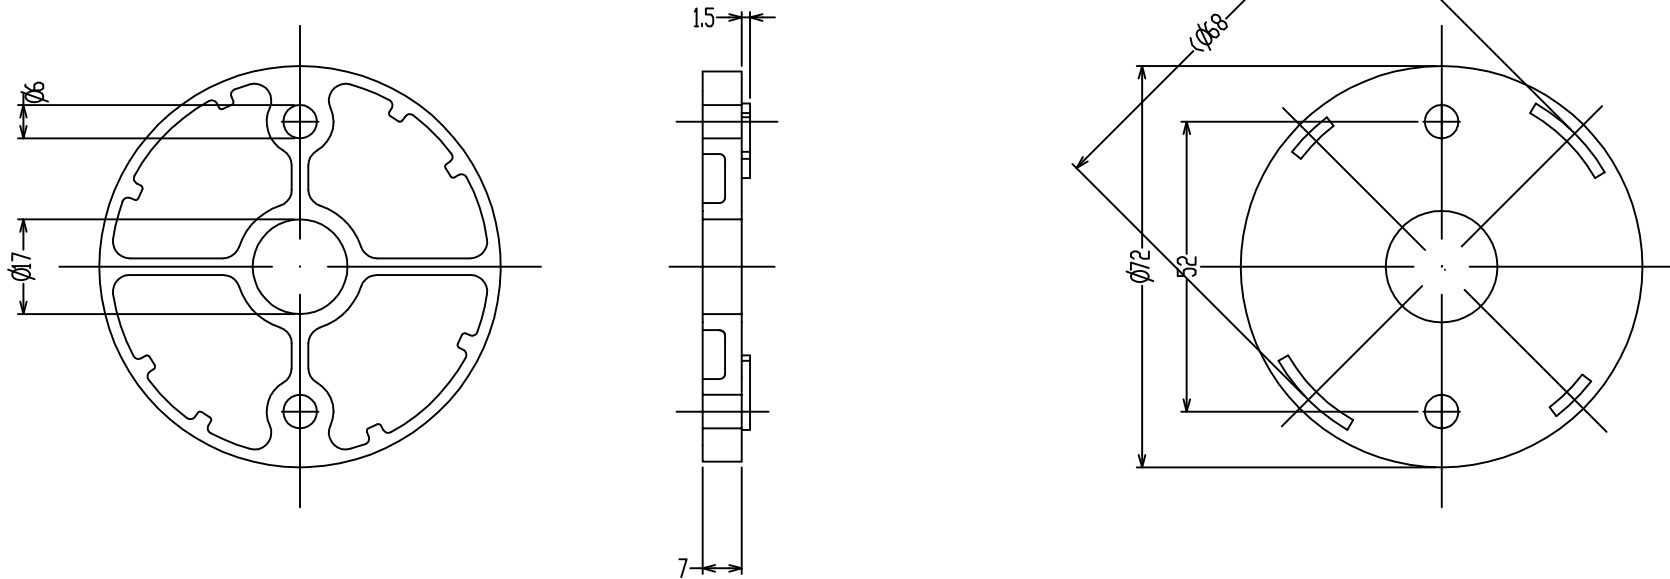

照合	品名	材料	組分類	図面番号	重量	記事
	ABS					ブラック

※当CADデータと製品の形状
実寸法は異なる場合があります

品名 ARTICLE	トイレ金物ラッチET-70スベーサ	品番 ART. NO.	ET-7
材質 MATERIAL		仕上 FINISH	
備考 REMARKS		セット品 SETS	

 **中西産業株式会社**
Nakanishi NAKANISHI INDUSTRIAL CO., LTD.