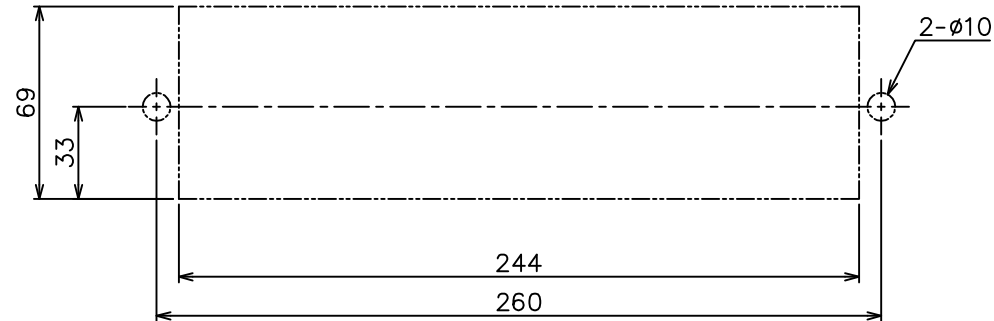

切欠き図

品名 ARTICLE	郵便差入口	品番 ART. NO.	DC-PO-6
材質 MATERIAL	亜鉛ダイカスト	仕上 FINISH	塗装 (シルバー)
備考 REMARKS		セット品 SETS	