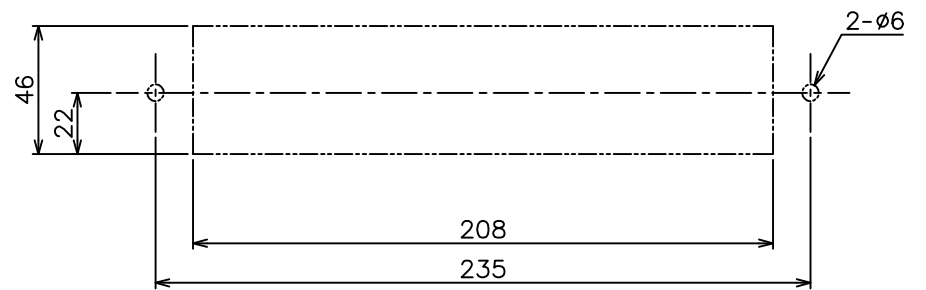

切欠図

品名 ARTICLE	郵便差入口	品番 ART. NO.	DC-PO-4
材質 MATERIAL	亜鉛ダイカスト	仕上 FINISH	塗装 (シルバー)
備考 REMARKS		セット品 SETS	