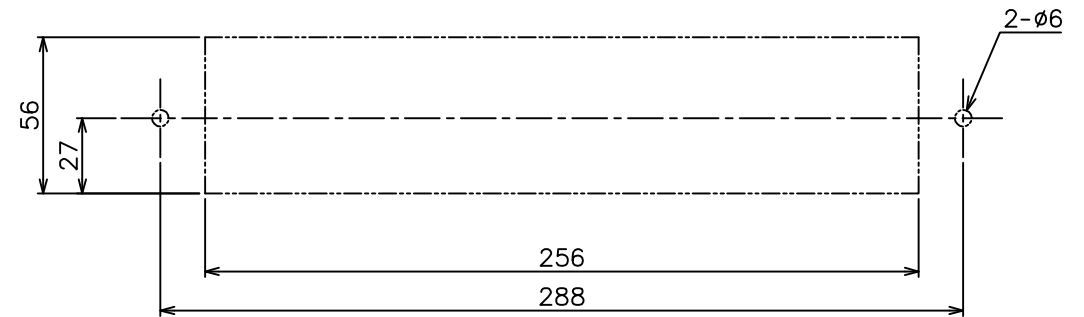

切欠き図

品名 ARTICLE	郵便差入口	品番 ART. NO.	DC-PO-1
材質 MATERIAL	亜鉛ダイカスト	仕上 FINISH	塗装 (シルバー)
備考 REMARKS		セット品 SETS	