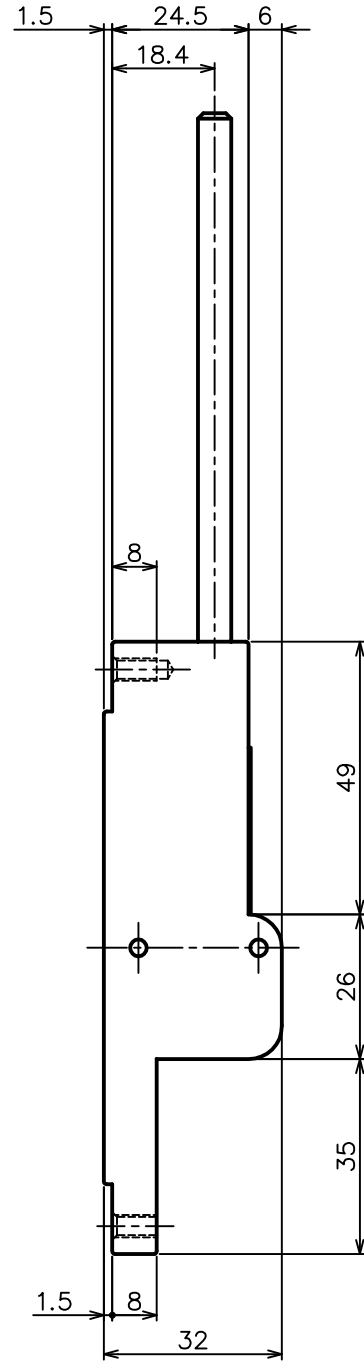

品番	L
DC-860-150	150
DC-860-300	300
DC-860-500	500

品名 ARTICLE	フランス落し	品番 ART. NO.	別記
材質 MATERIAL	亜鉛ダイカスト	仕上 FINISH	塗装(シルバー)
備考 REMARKS		セット品 SETS	