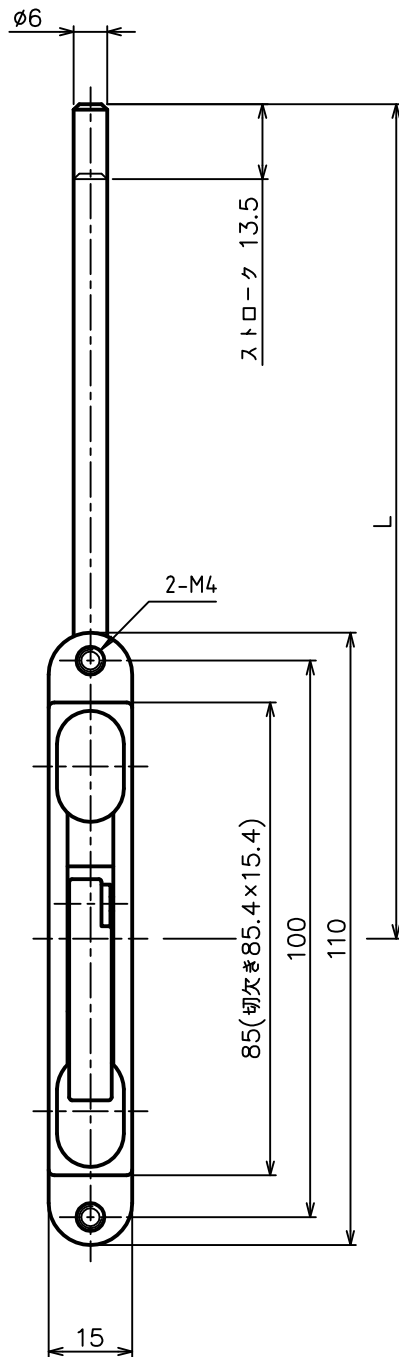

品番	L
DC-860-150	150
DC-860-300	300
DC-860-500	500

品名 ARTICLE	フランス落し	品番 ART. NO.	別記
材質 MATERIAL	亜鉛ダイカスト	仕上 FINISH	塗装(シルバー)
備考 REMARKS		セット品 SETS	