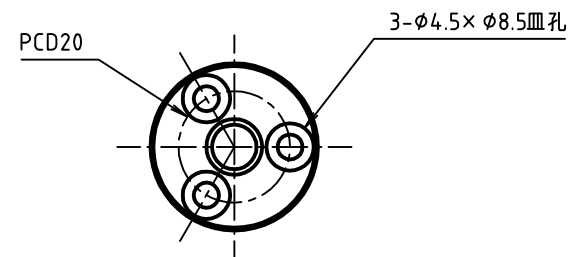

品番	A	B
DC-592WA	7	59
DC-592WB	3	55

品番	A	C
TAP-2A	7	20
TAP-2B	3	16

品名 ARTICLE	床付け戸当り (木付け用)	品番 ART. NO.	DC-592WA or DC-592WB
材質 MATERIAL	本体: 亜鉛ダイカスト 丸座: ステンレス	仕上 FINISH	本体: 塗装 (シルバー) 丸座: 切削加工
備考 REMARKS		セット品 SETS	TAP-2A or TAP-2B (1個) PL-8C (3本)