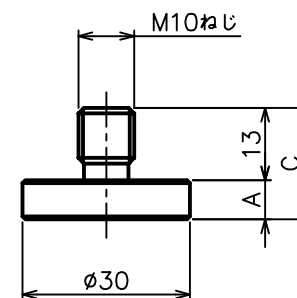

品番	A	B
DC-592WA	7	59
DC-592WB	3	55

品番	A	C
TAP-2A	7	20
TAP-2B	3	16

品名 ARTICLE	床付け戸当り (木付け用)	品番 ART. NO.	DC-592WA or DC-592WB
材質 MATERIAL	本体: 亜鉛ダイカスト 丸座: ステンレス	仕上 FINISH	本体: 塗装 (シルバー) 丸座: 切削加工
備考 REMARKS		セット品 SETS	TAP-2A or TAP-2B (1個) PL-8C (3本)