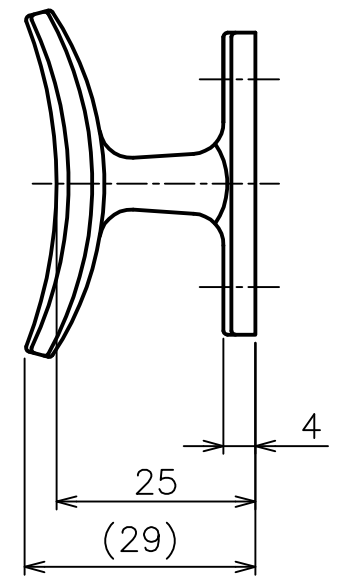

2-φ4.5×φ8.5皿穴

品名 ARTICLE	トンボ	品番 ART. NO.	DC-26
材質 MATERIAL	亜鉛ダイカスト	仕上 FINISH	サチライトクロム
備考 REMARKS		セット品 SETS	