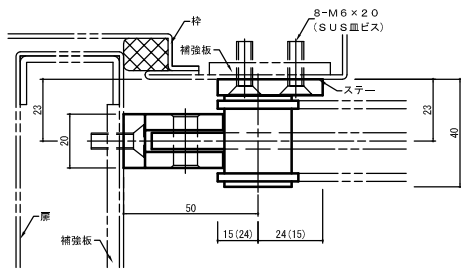

90° ストップ時の取付け位置

防音屏・スタジオ屏等(目安約100kgまで)にご使用下さい。
注) 外部には使用しないで下さい。 図は左右勝手共通です。

品名 MODEL 名称	アームストッパー ステンレス	品番 仕上	AD-AS ヘアライン
備考 REMARKS		セット品 SET	M6×20 最小ねじ(8本)