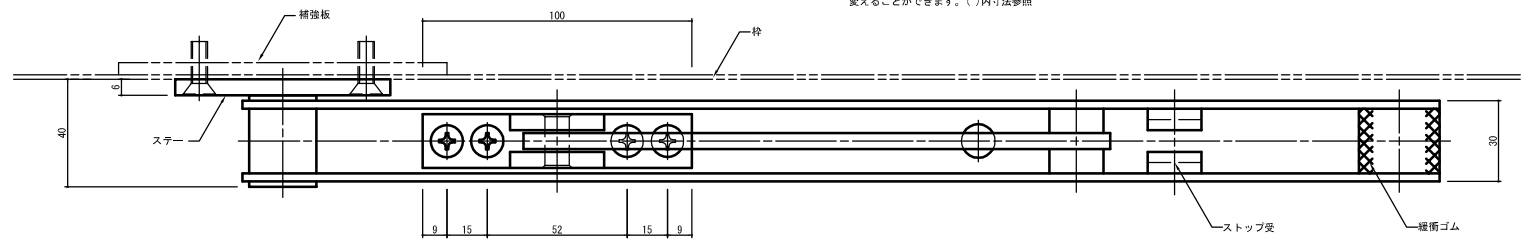

90° ストップ時の取付け位置

防音屏・スタジオ屏等(目安約100kgまで)にご使用下さい。
注) 外部には使用しないで下さい。 図は左右勝手共通です。

品名 MODEL 名称	アームストッパー ステンレス	品番 仕上	AD-AS ヘアライン
備考 REMARKS		セット品 SET	M6×20 最小ねじ(8本)