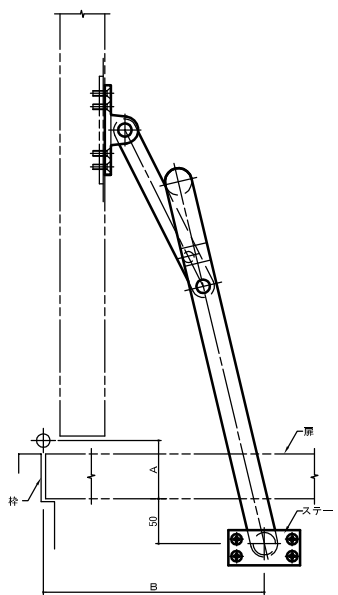

90° ストップ時の取付け位置

防音屏・スタジオ屏等(目安約100kgまで)にご使用下さい。
注) 外部には使用しないで下さい。 図は左右勝手共通です。

品名 MODEL 名称	アームストッパー ステンレス	品番 仕上	AD-AS ヘアライン
備考 REMARKS		セット品 SET	M6×20 最小ねじ(8本)