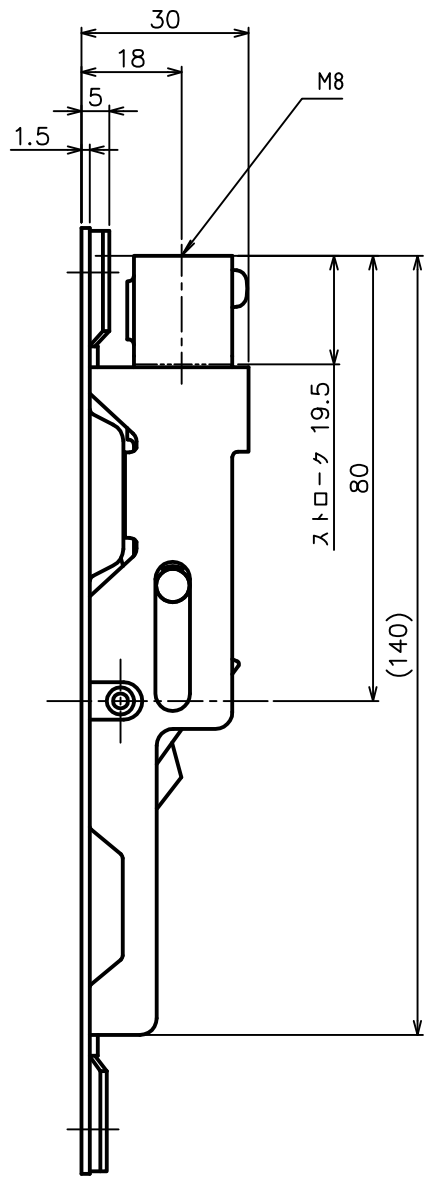

品番	ねじ部材質
SUS-835M	樹脂
SUS-835MF	アルミ

品名 ARTICLE	フランス落し	品番 ART. NO.	SUS-835M・SUS-835MF
材質 MATERIAL	ステンレス	仕上 FINISH	ヘアライン
備考 REMARKS		セット品 SETS	