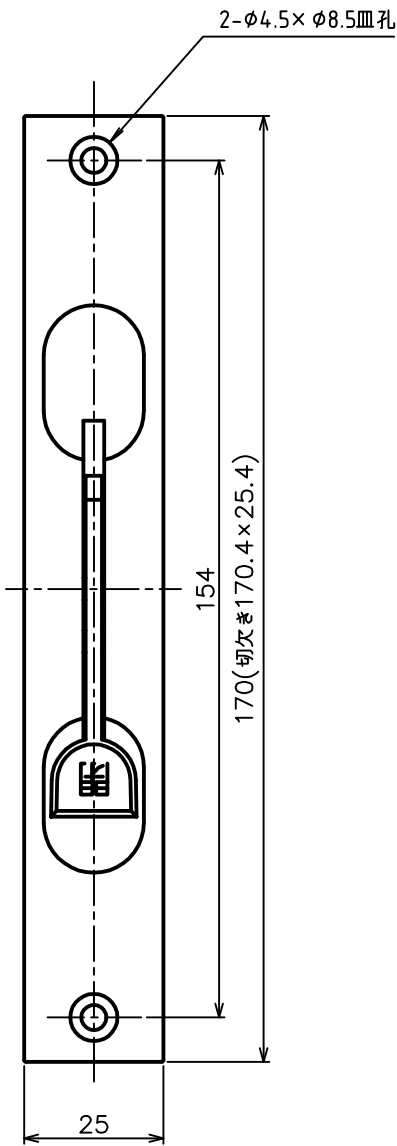

品番	ねじ部材質
SUS-835M	樹脂
SUS-835MF	アルミ

品名 ARTICLE	フランス落し	品番 ART. NO.	SUS-835M・SUS-835MF
材質 MATERIAL	ステンレス	仕上 FINISH	ヘアライン
備考 REMARKS		セット品 SETS	