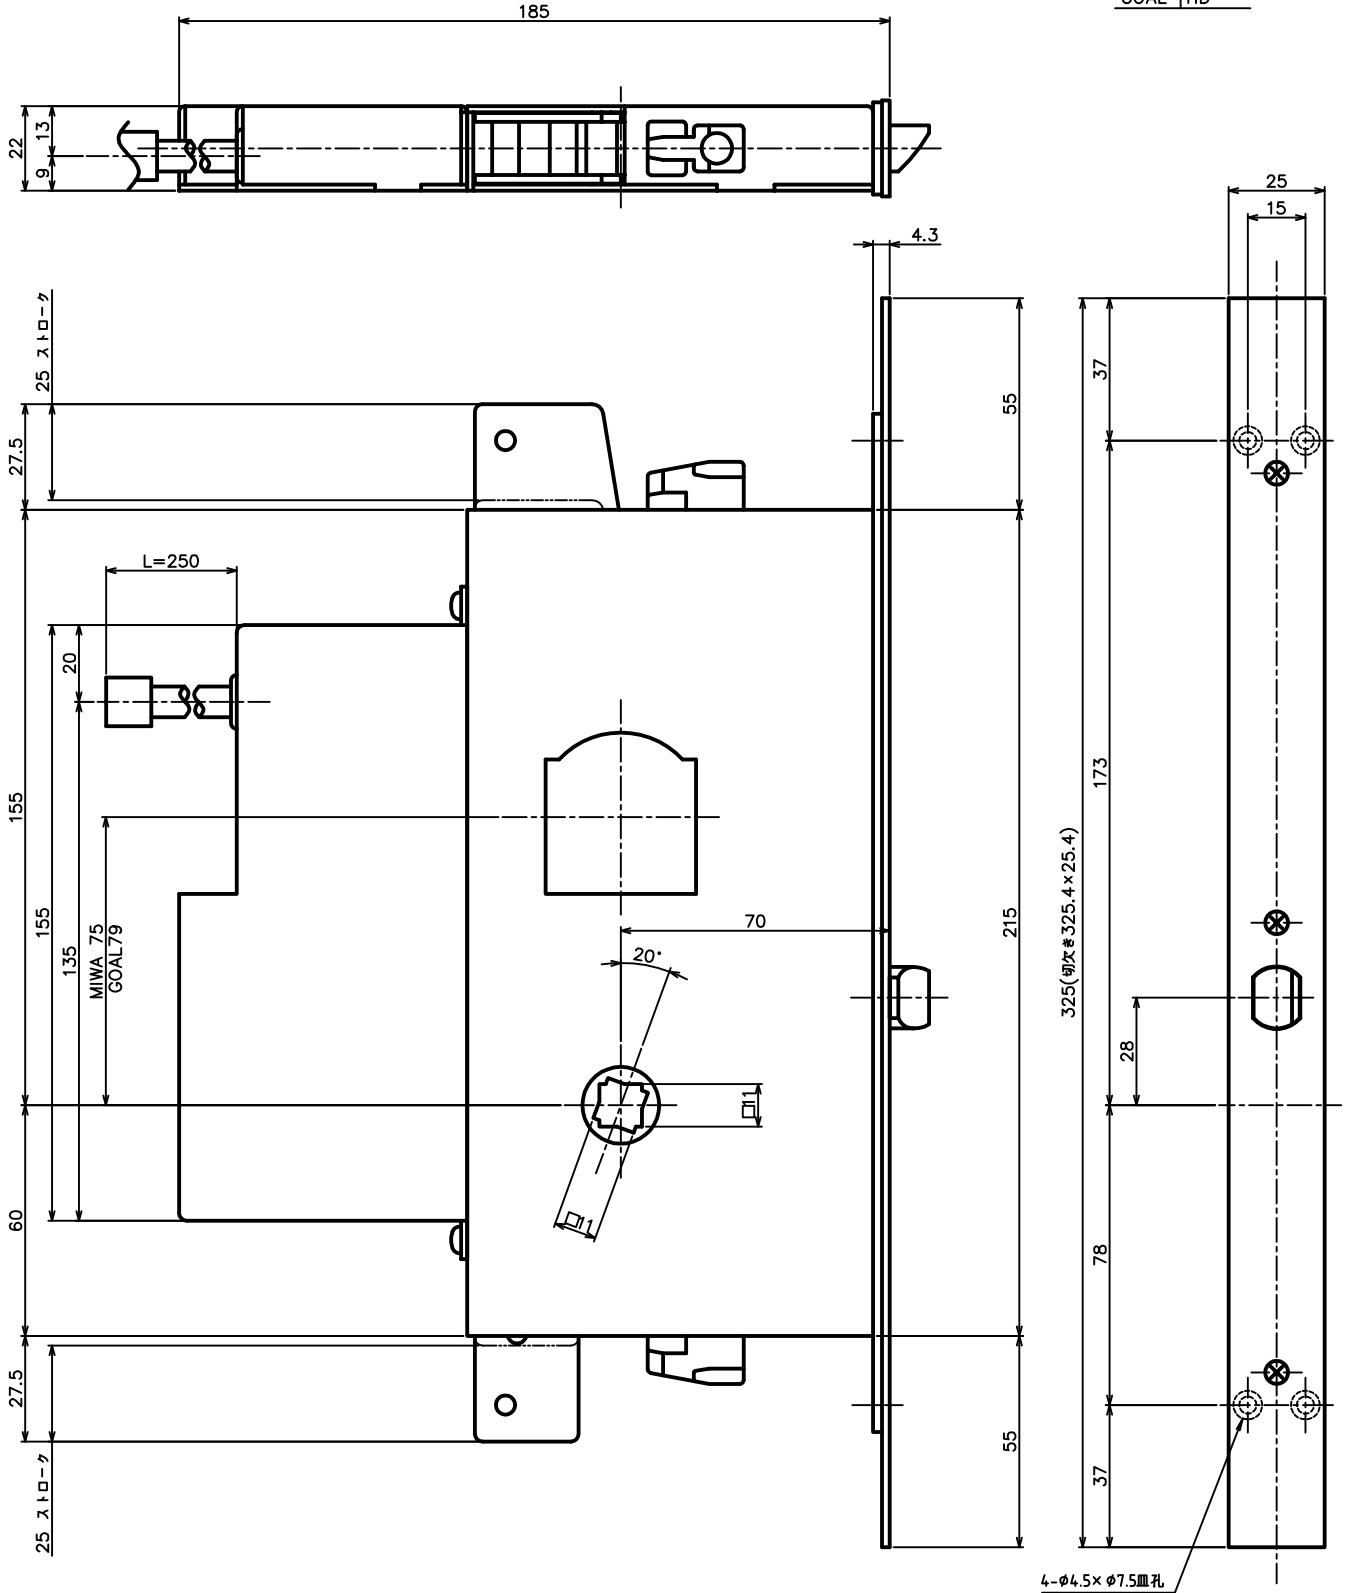

タイプ	品番
通電時施錠型	GMS-1350L-20
通電時解錠型	GMS-1350U-20
瞬時通電施錠型	GMS-1350S-20

錠前仕様	
メーカー	型式
MIWA	DA
GOAL	HD

品名 ARTICLE NAME	グレモン装置本体	品番 ART. NO.	別記
材質 MATERIAL	ステンレス・鉄	仕上 FINISH	ヘアフィン・クロメート
備考 REMARKS		セット品 SETS	