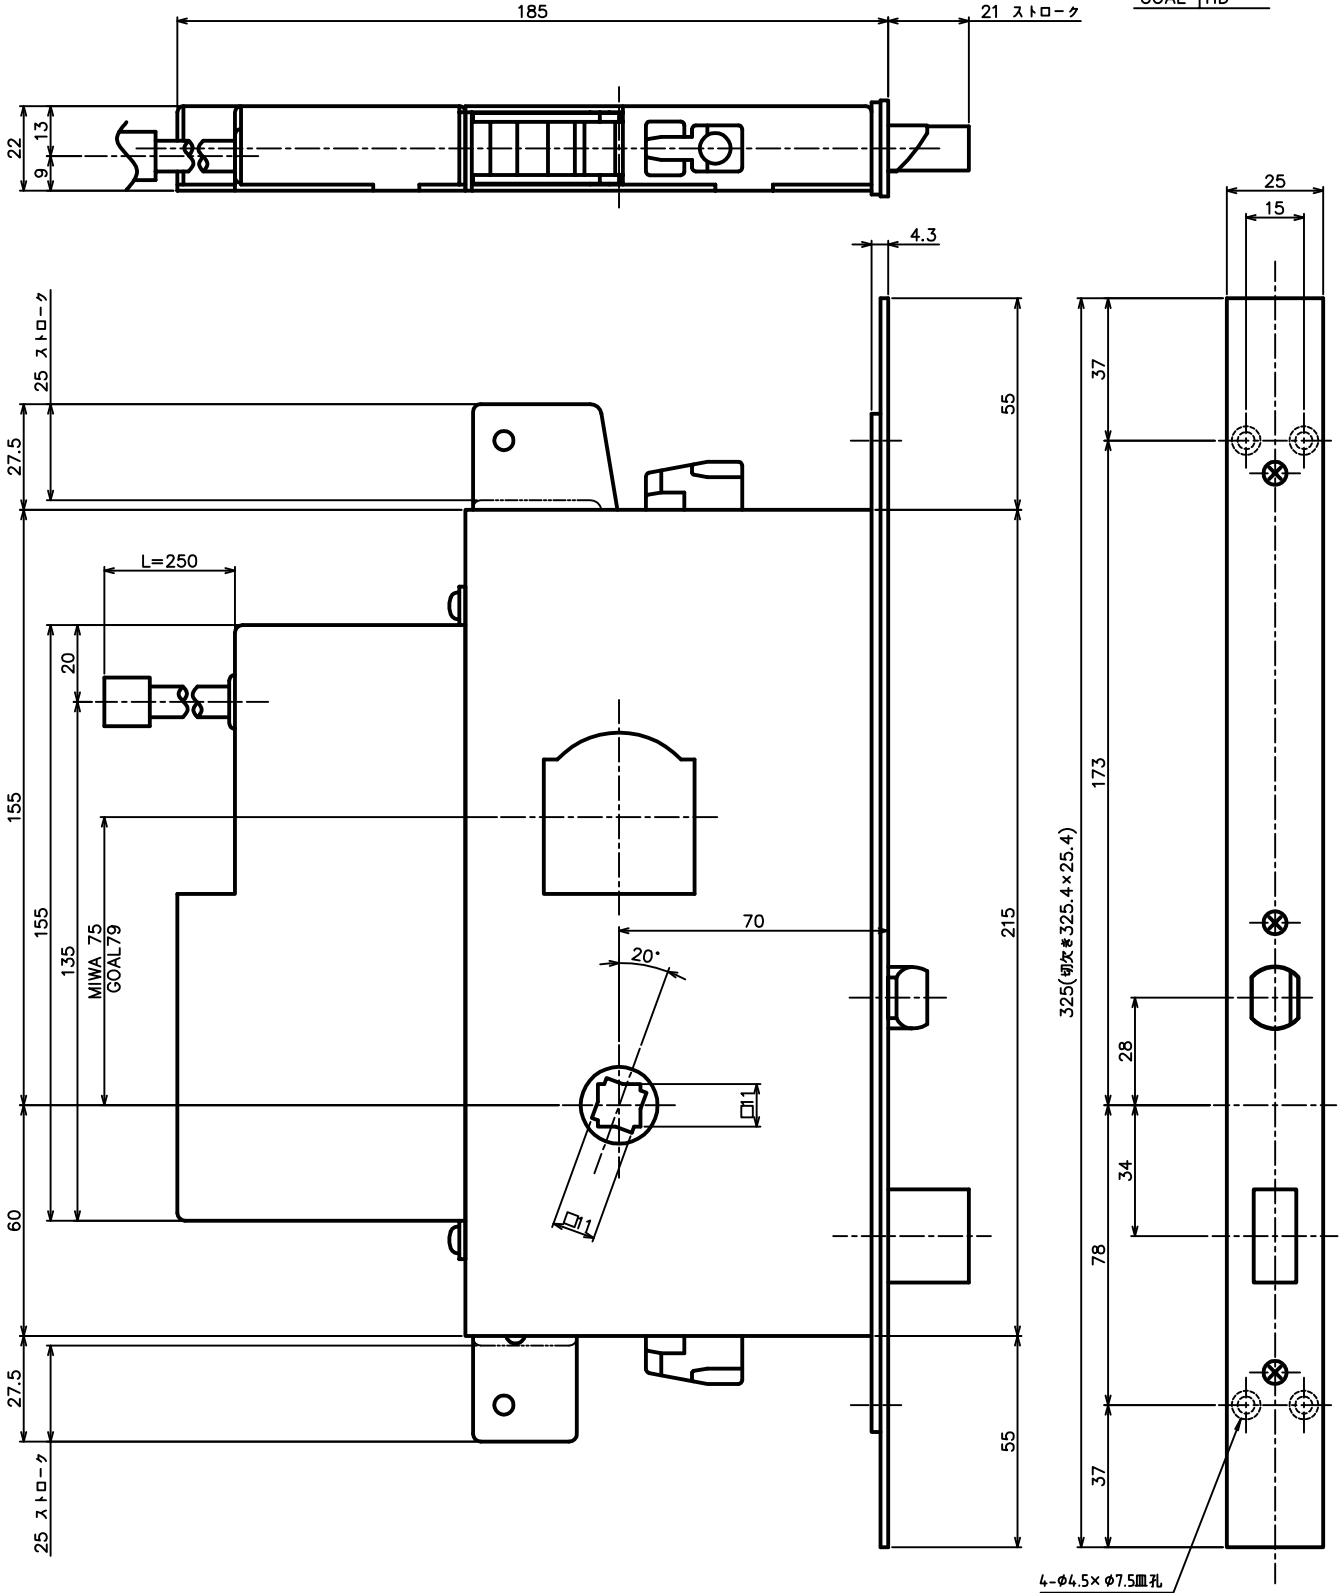

タイプ	品番
通電時施錠型	GMS-1350L-10
通電時解錠型	GMS-1350U-10
瞬時通電施錠型	GMS-1350S-10

錠前仕様	
メーカー	型式
MIWA	DA
GOAL	HD

品名 ARTICLE NAME	グレモン装置本体	品番 ART. NO.	別記
材質 MATERIAL	ステンレス・鉄	仕上 FINISH	ヘアライン・クロメート
備考 REMARKS		セット品 SETS	