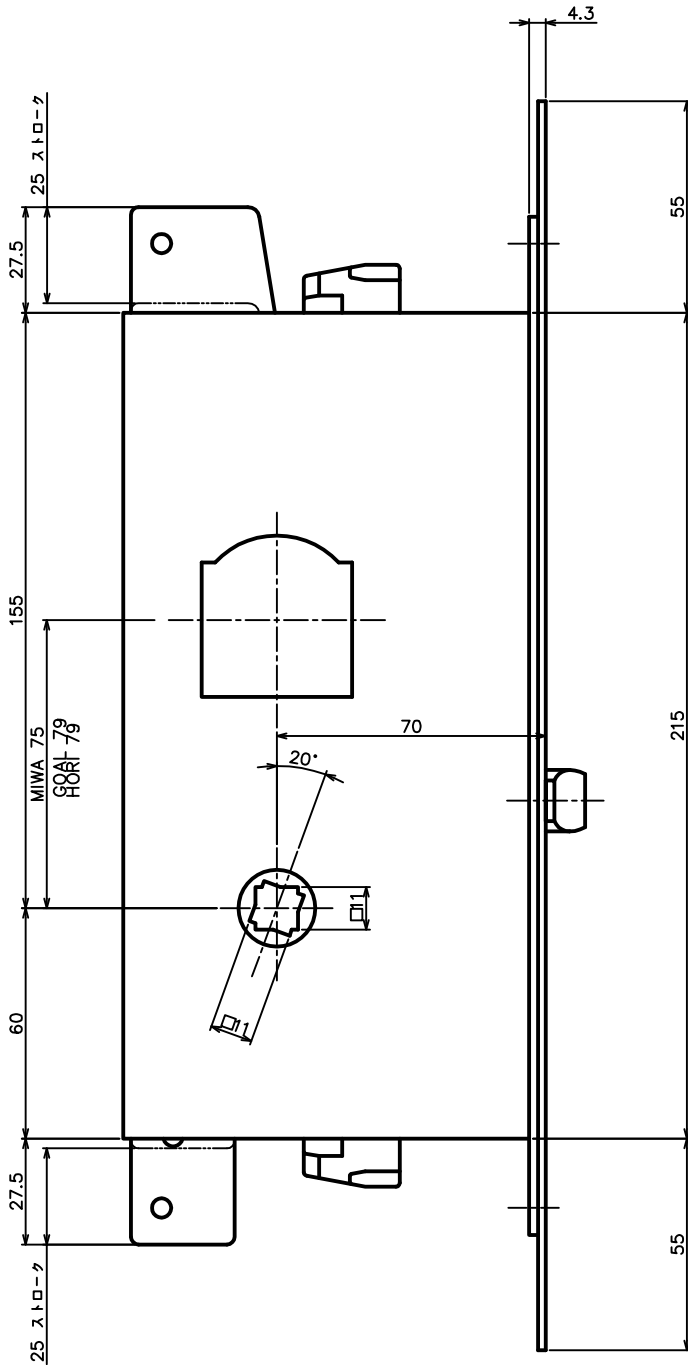

鏡筒仕様	
メーカー	型式
MIWA	DA
GOAL	HD
HORI	サムターン/T-1d型
	サムターン/CT-T型

品名	グレモン装置本体	品番	GMS-1300C-20
材質	ステンレス・鉄	仕上	ヘアライン・クロメート
備考		セット品	
REMARKS		SET	