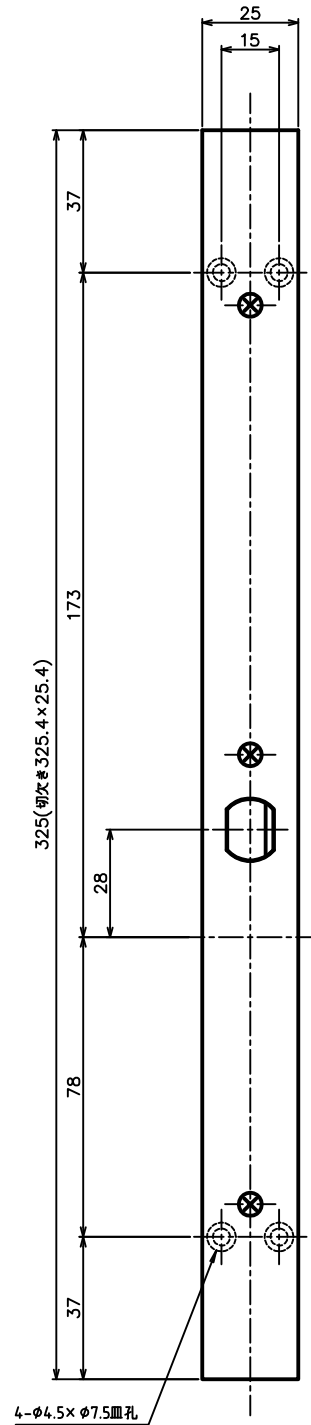

鏡筒仕様	
メーカー	型式
MIWA	DA
GOAL	HD
HORI	サムターン/T-1d型
	サムターン/CT-T型

品名	グレモン装置本体	品番	GMS-1300C-20
材質	ステンレス・鉄	仕上	ヘアライン・クロメート
備考		セット品	
REMARKS		SET	