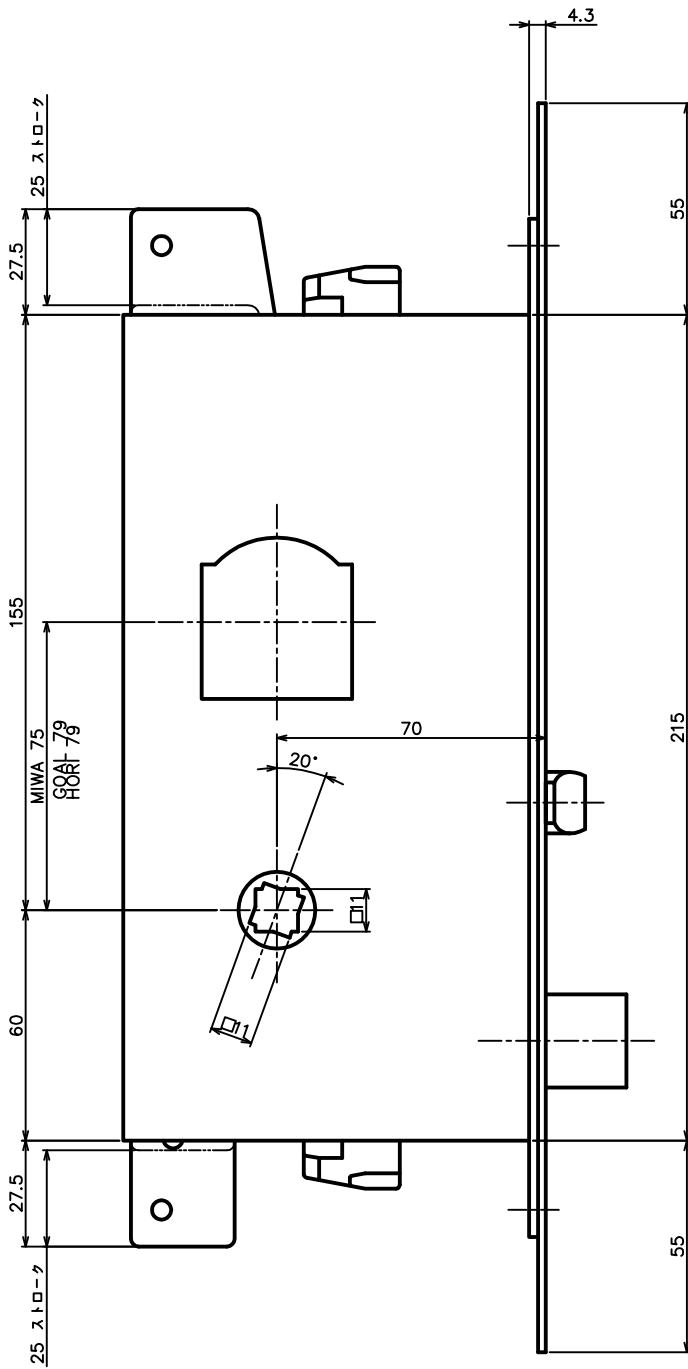

鏡筒仕様	
メーカー	型式
MIWA	DA
GOAL	HD
HORI	サムターン/T-1d型
	サムターン/CT-T型

品名	グレモン装置本体	品番	GMS-1300C-10
材質	ステンレス・鉄	仕上	ヘアライン・クロメート
備考		セット品	
REMARKS		SET	