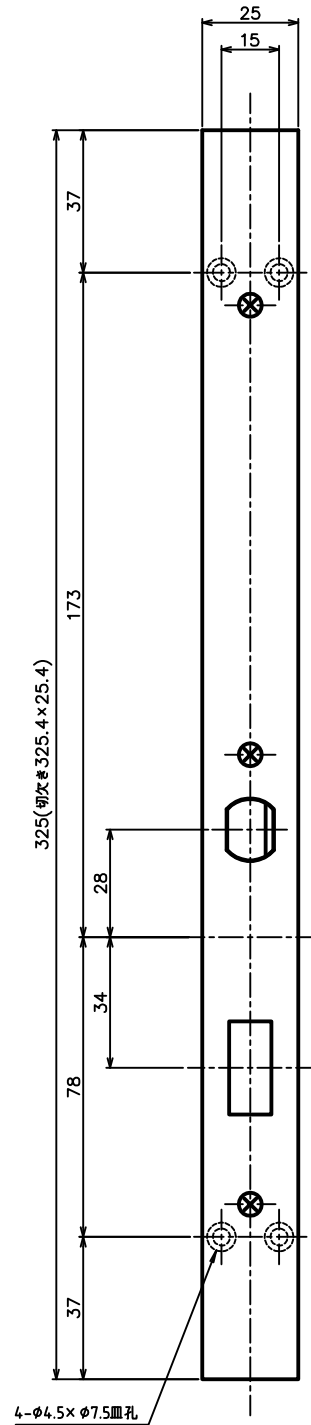

鏡筒仕様	
メーカー	型式
MIWA	DA
GOAL	HD
HORI	サムターン/T-1d型
	サムターン/CT-T型

品名	グレモン装置本体	品番	GMS-1300C-10
材質	ステンレス・鉄	仕上	ヘアライン・クロメート
備考		セット品	
REMARKS		SET	