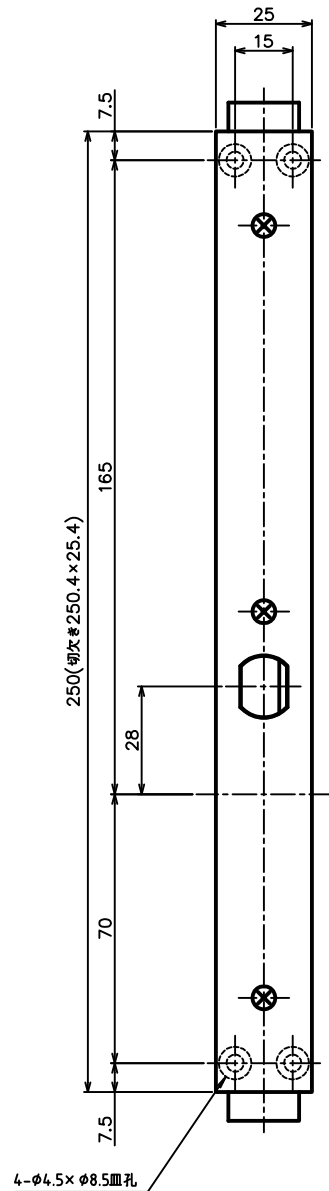

錠前仕様	
メーカー	型式
MIWA	DA
GOAL	HD
HORI	サムターン/T-1d型 サムターン/CT-T型

品名 ARTICLE	グレモン装置本体	品番 ART. NO.	GMS-1300-20
材質 MATERIAL	ステンレス・鉄	仕上 FINISH	ヘアフィン・クロメート
備考 REMARKS		セット品 SETS	