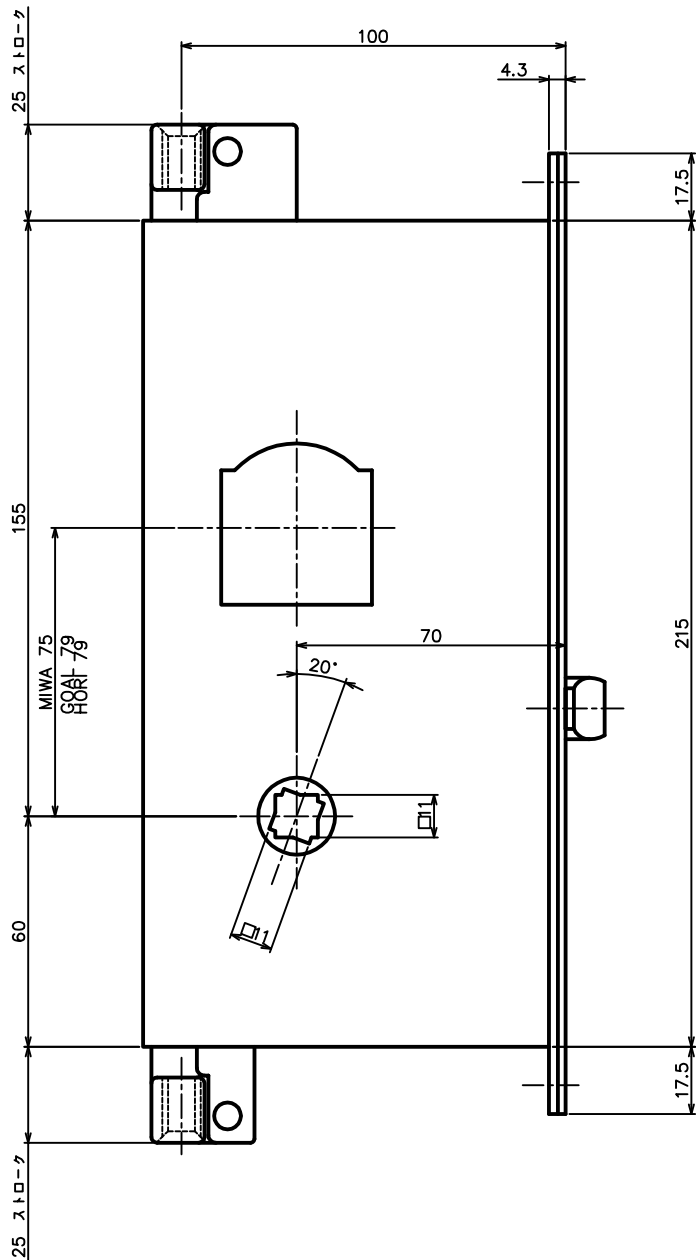

錠前仕様	
メーカー	型式
MIWA	DA
GOAL	HD
HORI	サムターン/T-1d型 サムターン/CT-T型

品名 ARTICLE	グレモン装置本体	品番 ART. NO.	GMS-1300-20
材質 MATERIAL	ステンレス・鉄	仕上 FINISH	ヘアフィン・クロメート
備考 REMARKS		セット品 SETS	