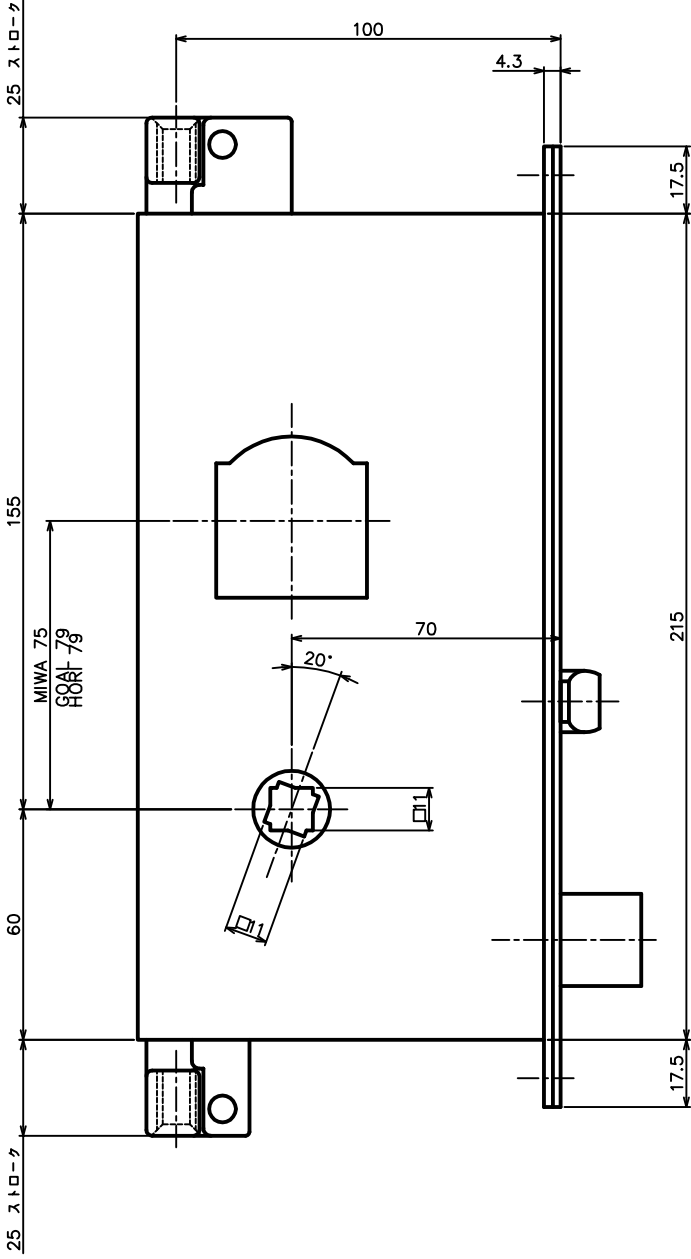

従前仕様	
メーカー	型式
MIWA	DA
GOAL	HD
HORI	サムターン/T-1d型 サムターン/CT-T型

品名 ARTICLE	グレモン装置本体	品番 ART. NO.	GMS-1300-10
材質 MATERIAL	ステンレス・鉄	仕上 FINISH	ヘアフィン・クロメート
備考 REMARKS		セット品 SETS	