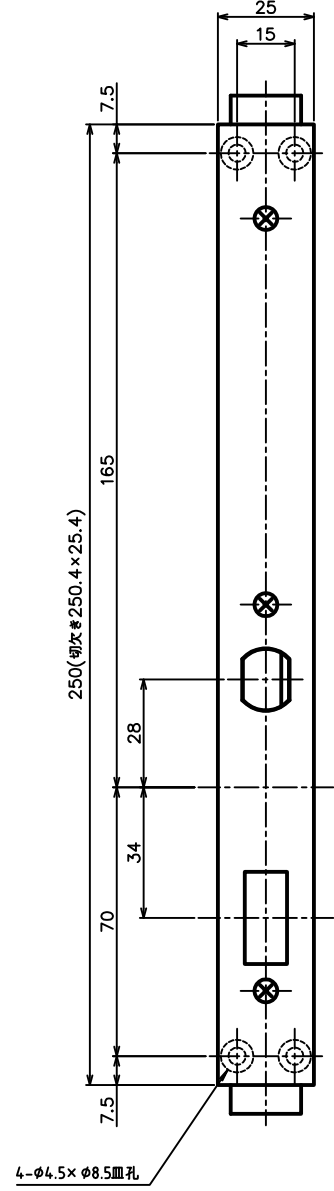

従前仕様	
メーカー	型式
MIWA	DA
GOAL	HD
HORI	サムターン/T-1d型 サムターン/CT-T型

品名 ARTICLE	グレモン装置本体	品番 ART. NO.	GMS-1300-10
材質 MATERIAL	ステンレス・鉄	仕上 FINISH	ヘアフィン・クロメート
備考 REMARKS		セット品 SETS	