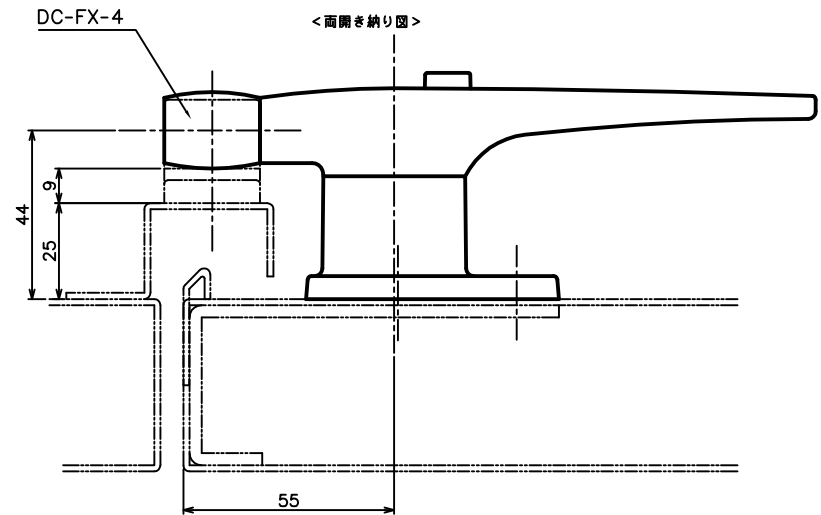

<片開き納り図>

<両開き納り図>

品名 ARTICLE	ATハンドル	品番 PART. NO.	DC-FX-1-SR
材質 MATERIAL	亜鉛ダイカスト	仕上 FINISH	サチライトクロム
備考 REMARKS	左右勝手有り(本図は右勝手)	セット品 SETS	M4×12 丸皿小ねじ(3本)