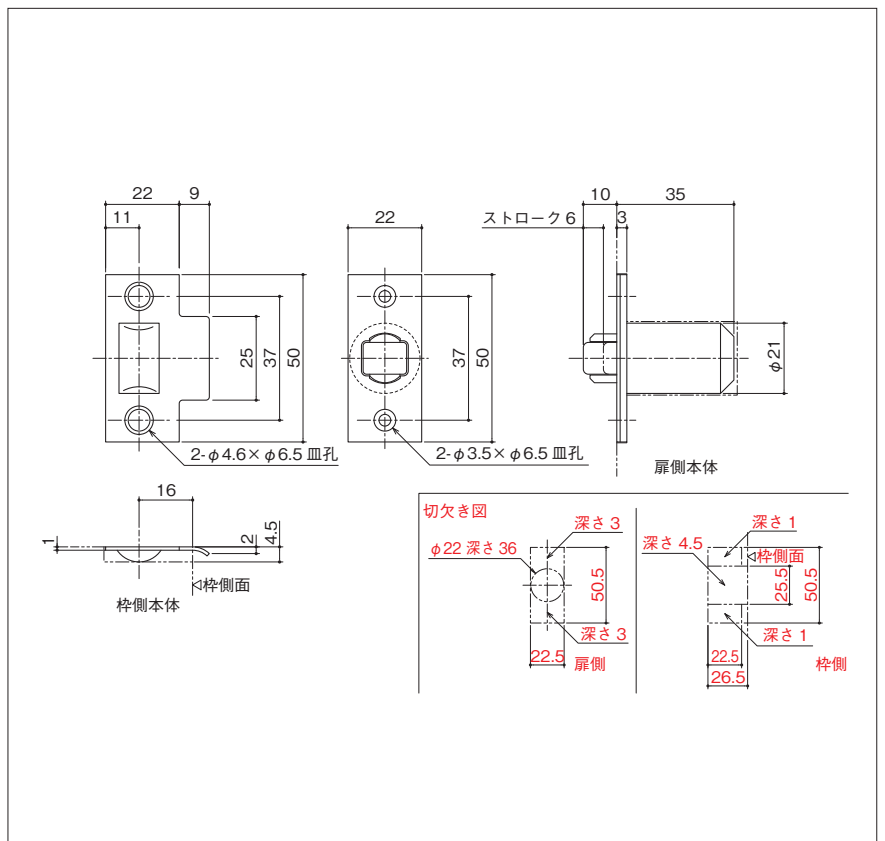

## 調整式ローラーラッチ

- 材 質：本体：樹脂  
フロント・受け：ステンレス
- 仕 上：本体：ホワイト  
フロント・受け：パレル研磨

※掲載の仕様・外観は、予告なく変更する場合がございますのでご了承ください。  
 ※掲載の写真は印刷の関係上、実際の色調と異なりますのでご了承ください。