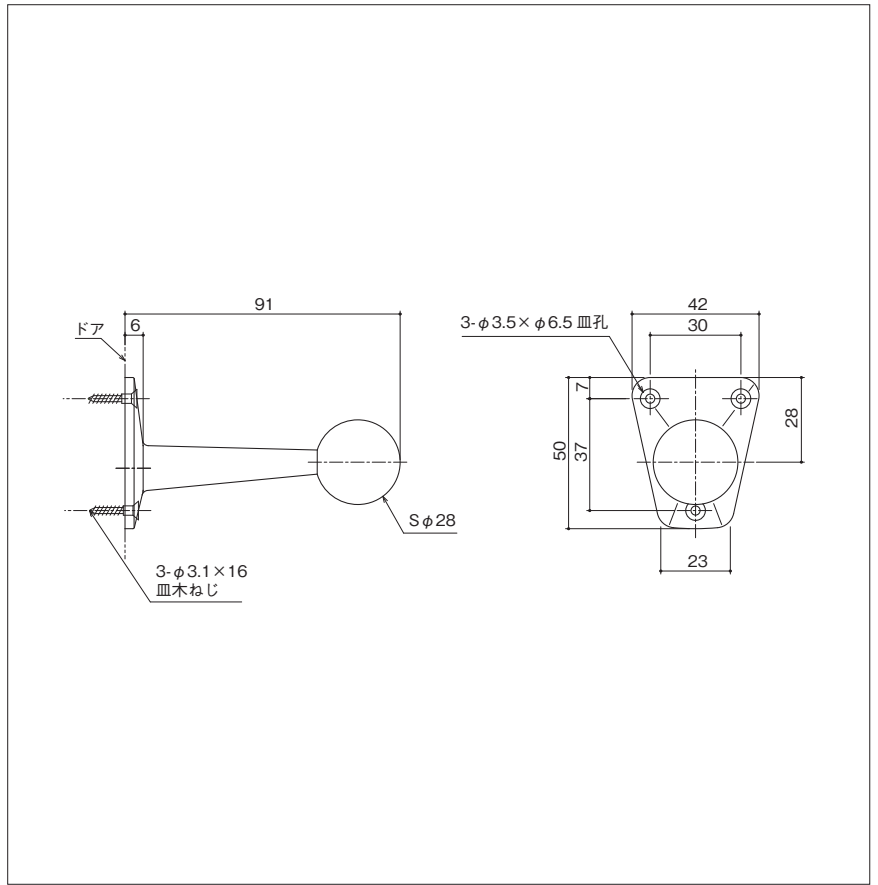

帽子掛け戸当り / 調整式ローラーラッチ

DC-550

帽子掛け戸当り

- ●材 質：亜鉛ダイカスト
- ●仕 上：光沢クロム
- ●ゴ ム：ブラック
- ●セット品：φ3.1×16 皿木ねじ(3本)

- ヒンジ
- フ
  ラ
  ン
  ス
  落
  し
- グ
  レ
  モ
  ン
  シ
  リ
  ー
  ズ
- 戸
  引
  手
- ア
  ム
  ス
  ト
  ッ
  パ
  ー
- 点
  検
  口
  シ
  リ
  ー
  ズ
- 引
  戸
  ク
  ロ
  ー
  ジ
  ン
  グ
  シ
  ス
  テ
  ム
- エ
  ン
  ト
  ラ
  ン
  ス
- ラ
  バ
  ト
  リ
  ー
- 引
  違
  い
  窓
- 開
  き
  窓
- 内・外
  倒し窓
- 上
  げ
  下
  げ
  窓
- 通
  風
  換
  気
  口
  金
  具
- そ
  の
  他
  の
  金
  物