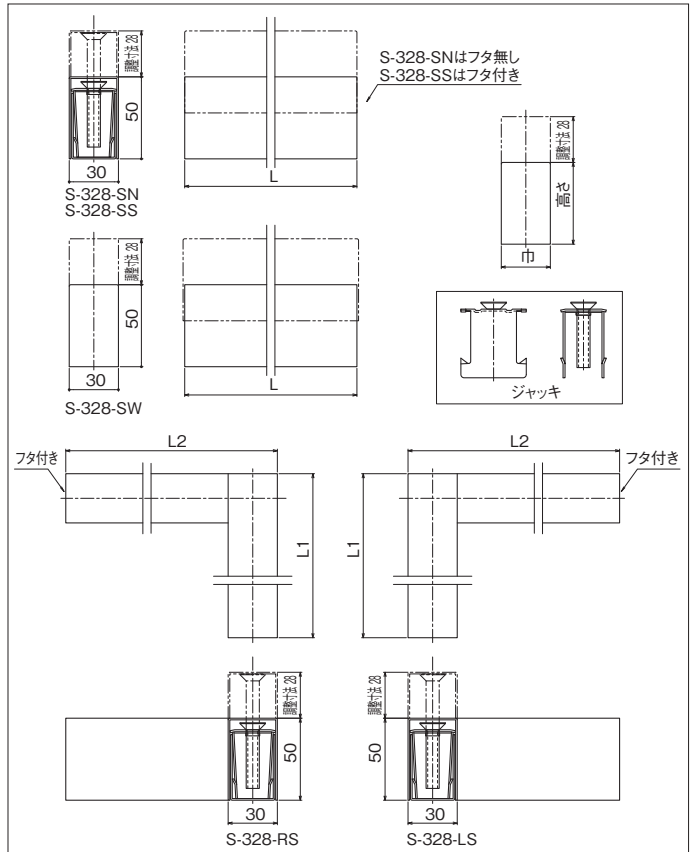

S-328-□□ <受注生産品>

巾木

- 材 質：ステンレス
- 仕 上：ヘアライン
- セット品：ジャッキ※1
- 注 記：L寸法をご指示ください

品番	備考
S328-SN	直線 (フタ無し)
S328-SS	直線 (片フタ)
S328-SW	直線 (両フタ)
S328-RS	L型右折れ (片フタ)
S328-LS	L型左折れ (片フタ)

☆S328-SN

☆S328-SS

特注対応表

高さ	巾			
	24~29mm	30mm	31~40mm	41~50mm
40~49mm	○	○	○	○
50mm (通常品)	○	通常規格品	○	○
51~60mm	○	○	○	○
61~70mm	△	○	○	○
71~80mm	△	○	○	○
81~90mm	△	○	○	○
91~100mm	△	○	○	○

※ジャッキは巾・高さによって形状が変わります。

※1

L寸法	数量
49mm以下	0
50~94mm	1
95~699mm	2
700~2400mm	3