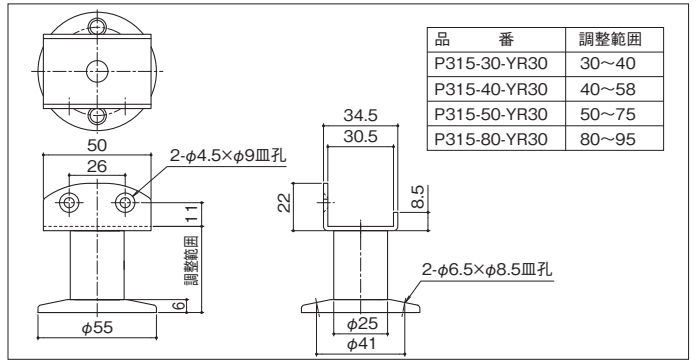

S-328-□□ <受注生産品>

巾木

- 材 質：ステンレス
- 仕 上：ヘアライン
- セット品：ジャッキ※1
- 注 記：L寸法をご指示ください

品番	備考
S328-SN	直線 (フタ無し)
S328-SS	直線 (片フタ)
S328-SW	直線 (両フタ)
S328-RS	L型右折れ (片フタ)
S328-LS	L型左折れ (片フタ)

☆S328-SN

☆S328-SS

特注対応表

高さ	巾			
	24~29mm	30mm	31~40mm	41~50mm
40~49mm	○	○	○	○
50mm (通常品)	○	通常規格品	○	○
51~60mm	○	○	○	○
61~70mm	△	○	○	○
71~80mm	△	○	○	○
81~90mm	△	○	○	○
91~100mm	△	○	○	○

※ジャッキは巾・高さによって形状が変わります。

※1

L寸法	数量
49mm以下	0
50~94mm	1
95~699mm	2
700~2400mm	3