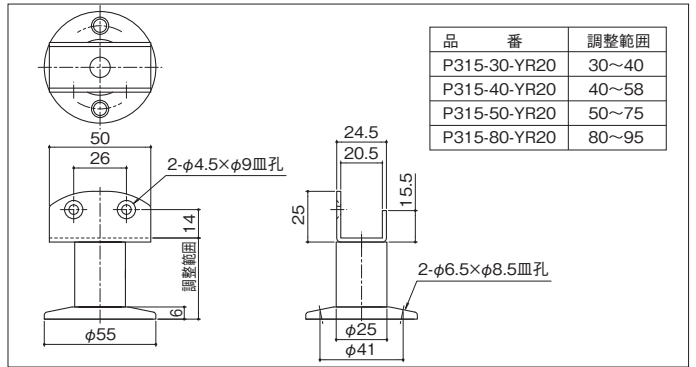

脚金物 / 巾木

P315-□-YR20

脚金物

- ●材 質：ステンレス・真鍮
- ●仕 上：ヘアライン・ニッケルメッキ
- ●セット品：エヌビープラグ NAS-525 (2本)
  φ4×25 丸皿タッピンねじ (2本)
  φ4×16 丸皿タッピンねじ (2本)