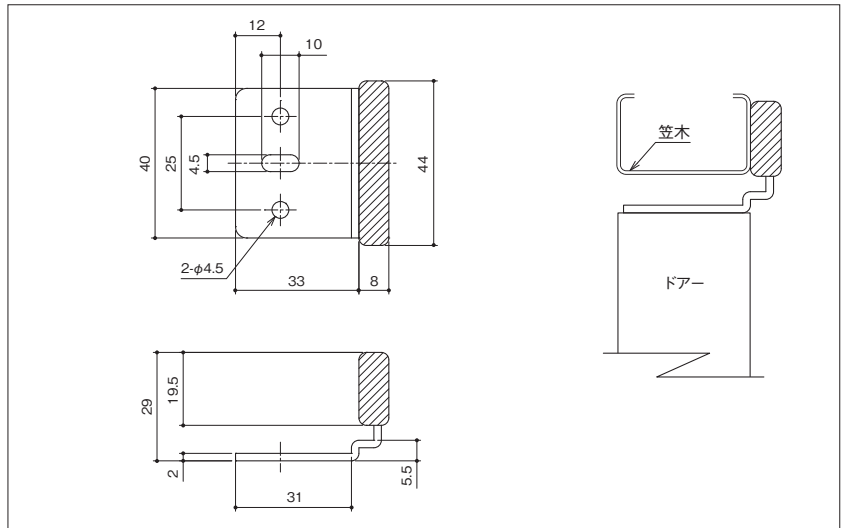

笠木戸当り / 90°ストッパー(外開き用)

S337-I-B / S337-I-G

笠木戸当り

- 材 質：ステンレス
- 仕 上：ヘアライン
- ゴ ム：別記
- セット品：なべ A タッピング 4x20 (3本)

S337-II-B

笠木戸当り

- 材 質：ステンレス
- 仕 上：ヘアライン
- ゴ ム：ブラック
- セット品：なべ A タッピング 4x20 (3本)

S342 R

90°ストッパー(外開き用)

- 材 質：ステンレス
- 仕 上：ガラ
- ゴ ム：グレー
- セット品：トラス A タッピング 4x25 (3本)
- 注 記：左右勝手をご指示ください

ヒンジ

フ
ラ
ン
ス
落
し
角・丸
落し

グ
レ
モ
ン
シ
リ
ー
ズ

戸
当
り
ア
ム
ス
ト
ッ
パ
ー

取
手
引
車
戸

点
検
ロ
ク
シ
リ
ー
ズ