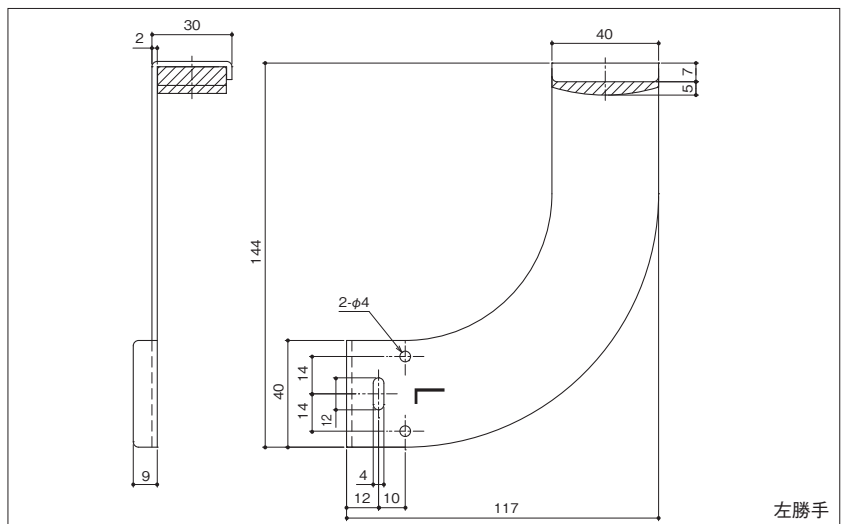

笠木戸当り / 90°ストッパー(外開き用)

S337-I-B / S337-I-G

笠木戸当り

- 材 質：ステンレス
- 仕 上：ヘアライン
- ゴ ム：別記
- セット品：なべ A タッピング 4x20 (3本)

S337-II-B

笠木戸当り

- 材 質：ステンレス
- 仕 上：ヘアライン
- ゴ ム：ブラック
- セット品：なべ A タッピング 4x20 (3本)

S342 R

90°ストッパー(外開き用)

- 材 質：ステンレス
- 仕 上：ガラ
- ゴ ム：グレー
- セット品：トラス A タッピング 4x25 (3本)
- 注 記：左右勝手をご指示ください

ヒンジ

フ
ラ
ン
ス
落
し
角・丸
落し

グ
レ
モ
ン
シ
リ
ー
ズ

戸
当
り
ア
ム
ス
ト
ッ
パ
ー

取
手
引
車
戸

点
検
ロ
ク
シ
リ
ー
ズ