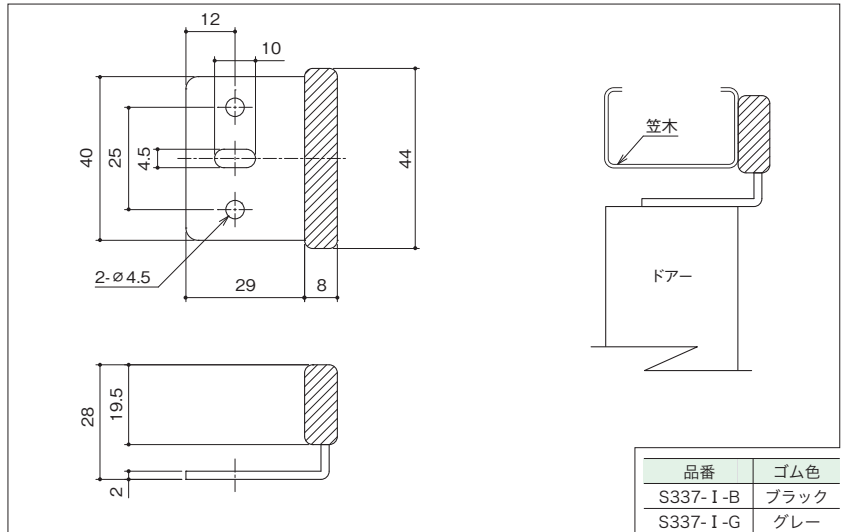

笠木戸当り / 90°ストッパー(外開き用)

S337-I-B / S337-I-G

笠木戸当り

- 材 質：ステンレス
- 仕 上：ヘアライン
- ゴ ム：別記
- セット品：なべ A タッピング 4x20 (3本)

S337-II-B

笠木戸当り

- 材 質：ステンレス
- 仕 上：ヘアライン
- ゴ ム：ブラック
- セット品：なべ A タッピング 4x20 (3本)

S342 R

90°ストッパー(外開き用)

- 材 質：ステンレス
- 仕 上：ガラ
- ゴ ム：グレー
- セット品：トラス A タッピング 4x25 (3本)
- 注 記：左右勝手をご指示ください

ヒンジ

フ
ラ
ン
ス
落
し
角・丸
落し

グ
レ
モ
ン
シ
リ
ー
ズ

戸
当
り
ア
ム
ス
ト
ッ
パ
ー

取
手
引
車
戸

点
検
ロ
ク
シ
リ
ー
ズ