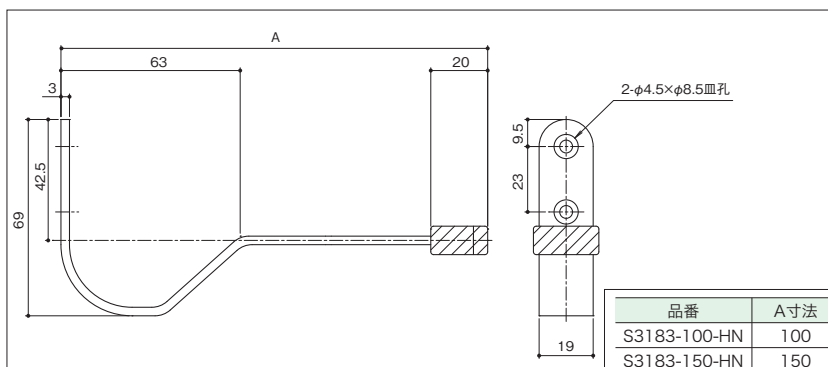

S3184-100-HN / S3184-150-HN

LUCKY 戸当り

- 材 質：ステンレス
- 仕 上：ホーニング仕上
- ゴ ム：グレー
- セット品：トラス A タッピング 4x25 (2本)

S3183-100-HN / S3183-150-HN

P型戸当り

- 材 質：ステンレス
- 仕 上：ヘアライン
- ゴ ム：グレー
- セット品：トラス A タッピング 4x25 (2本)

ヒンジ  
フランス落し  
角・丸落し  
グレモン  
シリーズ  
戸当り  
アーム  
ストッパー  
引手  
取手  
戸車  
点検  
口  
シリーズ  
引手  
クロージ  
ング  
システム  
ひきど  
り  
エント  
ランス  
ラバト  
リー  
引違  
い窓  
開き  
窓  
内・外  
倒し窓  
突出  
し窓  
上げ  
下げ  
窓  
通風  
換気  
口金  
具  
その  
他の  
金物