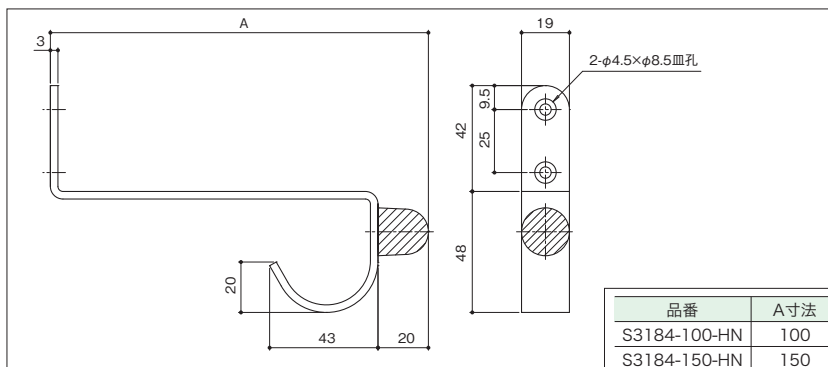

ドアストップ戸当り / LUCKY戸当り / P型戸当り

S337-30-G / S337-30-B

ドアストップ戸当り

- 材 質：ステンレス
- 仕 上：ホーニング仕上
- ゴ ム：別記
- セット品：トラス A タッピング 4x30 (3本)
- 特 徴：トイレブース施工の笠木が無いときに使用します。

S5337-40-G

ドアストップ戸当り

- 材 質：ステンレス
- 仕 上：ホーニング仕上
- ゴ ム：グレー
- セット品：トラス A タッピング 4x30 (3本)
- 特 徴：トイレブース施工の笠木が無いときに使用します。

S3184-100-HN / S3184-150-HN

LUCKY 戸当り

- 材 質：ステンレス
- 仕 上：ホーニング仕上
- ゴ ム：グレー
- セット品：トラス A タッピング 4x25 (2本)

S3183-100-HN / S3183-150-HN

P型戸当り

- 材 質：ステンレス
- 仕 上：ヘアライン
- ゴ ム：グレー
- セット品：トラス A タッピング 4x25 (2本)

ヒンジ  
フランス落し  
角・丸落し  
グレモン  
シリーズ  
戸当り  
アーム  
ストッパー  
引手  
取手  
戸車  
点検  
口  
シリーズ  
引手  
クロージ  
ング  
システム  
ひきど  
り  
エント  
ランス  
ラバト  
リー  
引違  
い窓  
開き  
窓  
内・外  
倒し窓  
突出  
し窓  
上げ  
下げ  
窓  
通風  
換気  
口金  
具  
その  
他の  
金物