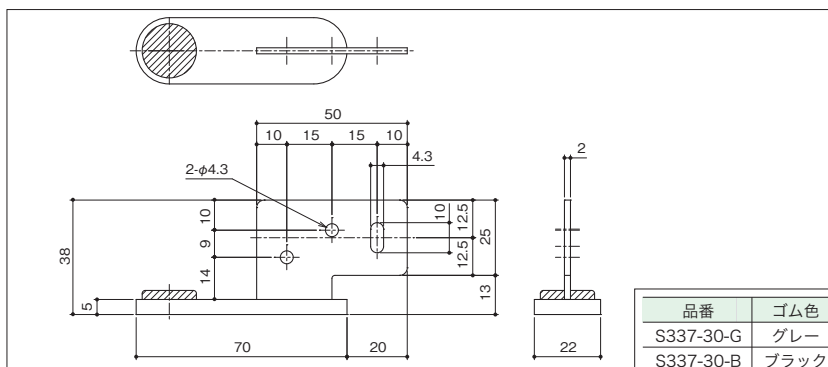

ドアストップ戸当り / LUCKY戸当り / P型戸当り

S337-30-G / S337-30-B

ドアストップ戸当り

- 材 質：ステンレス
- 仕 上：ホーニング仕上
- ゴ ム：別記
- セット品：トラス A タッピング 4x30 (3本)
- 特 徴：トイレブース施工の笠木が無いときに使用します。

S5337-40-G

ドアストップ戸当り

- 材 質：ステンレス
- 仕 上：ホーニング仕上
- ゴ ム：グレー
- セット品：トラス A タッピング 4x30 (3本)
- 特 徴：トイレブース施工の笠木が無いときに使用します。

S3184-100-HN / S3184-150-HN

LUCKY 戸当り

- 材 質：ステンレス
- 仕 上：ホーニング仕上
- ゴ ム：グレー
- セット品：トラス A タッピング 4x25 (2本)

S3183-100-HN / S3183-150-HN

P型戸当り

- 材 質：ステンレス
- 仕 上：ヘアライン
- ゴ ム：グレー
- セット品：トラス A タッピング 4x25 (2本)

ヒンジ  
フランス落し  
角・丸落し  
グレモン  
シリーズ  
戸当り  
アーム  
ストッパー  
引手  
取手  
戸車  
点検  
口  
シリーズ  
引手  
クロージ  
ング  
システム  
ひきど  
り  
エント  
ランス  
ラバト  
リー  
引違  
い窓  
開き  
窓  
内・外  
倒し窓  
突出  
し窓  
上げ  
下げ  
窓  
通風  
換気  
口金  
具  
その  
他の  
金物