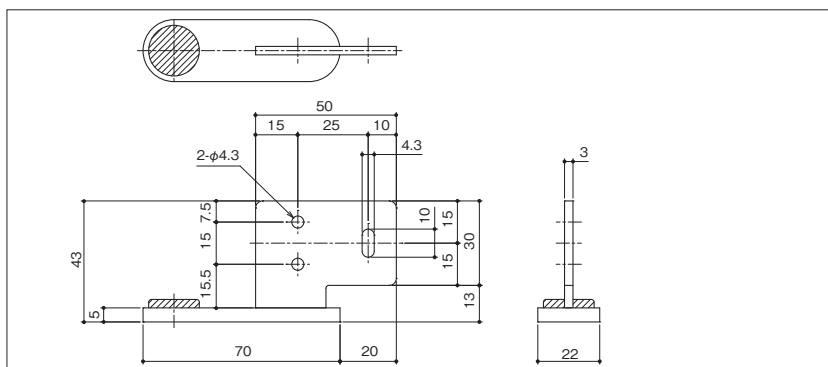

ドアストップ戸当り / LUCKY戸当り / P型戸当り

S337-30-G / S337-30-B

ドアストップ戸当り

- 材 質：ステンレス
- 仕 上：ホーニング仕上
- ゴ ム：別記
- セット品：トラス A タッピング 4x30 (3本)
- 特 徴：トイレブース施工の笠木が無いときに使用します。

S5337-40-G

ドアストップ戸当り

- 材 質：ステンレス
- 仕 上：ホーニング仕上
- ゴ ム：グレー
- セット品：トラス A タッピング 4x30 (3本)
- 特 徴：トイレブース施工の笠木が無いときに使用します。

S3184-100-HN / S3184-150-HN

LUCKY 戸当り

- 材 質：ステンレス
- 仕 上：ホーニング仕上
- ゴ ム：グレー
- セット品：トラス A タッピング 4x25 (2本)

S3183-100-HN / S3183-150-HN

P型戸当り

- 材 質：ステンレス
- 仕 上：ヘアライン
- ゴ ム：グレー
- セット品：トラス A タッピング 4x25 (2本)

ヒンジ  
フランス落し  
角・丸落し  
グレモン  
シリーズ  
戸当り  
アーム  
ストッパー  
引手  
取手  
戸車  
点検  
口  
シリーズ  
引手  
クロージ  
ング  
システム  
ひきど  
り  
エント  
ランス  
ラバト  
リー  
引違  
い窓  
開き  
窓  
内・外  
倒し窓  
突出  
し窓  
上げ  
下げ  
窓  
通風  
換気  
口金  
具  
その  
他の  
金物