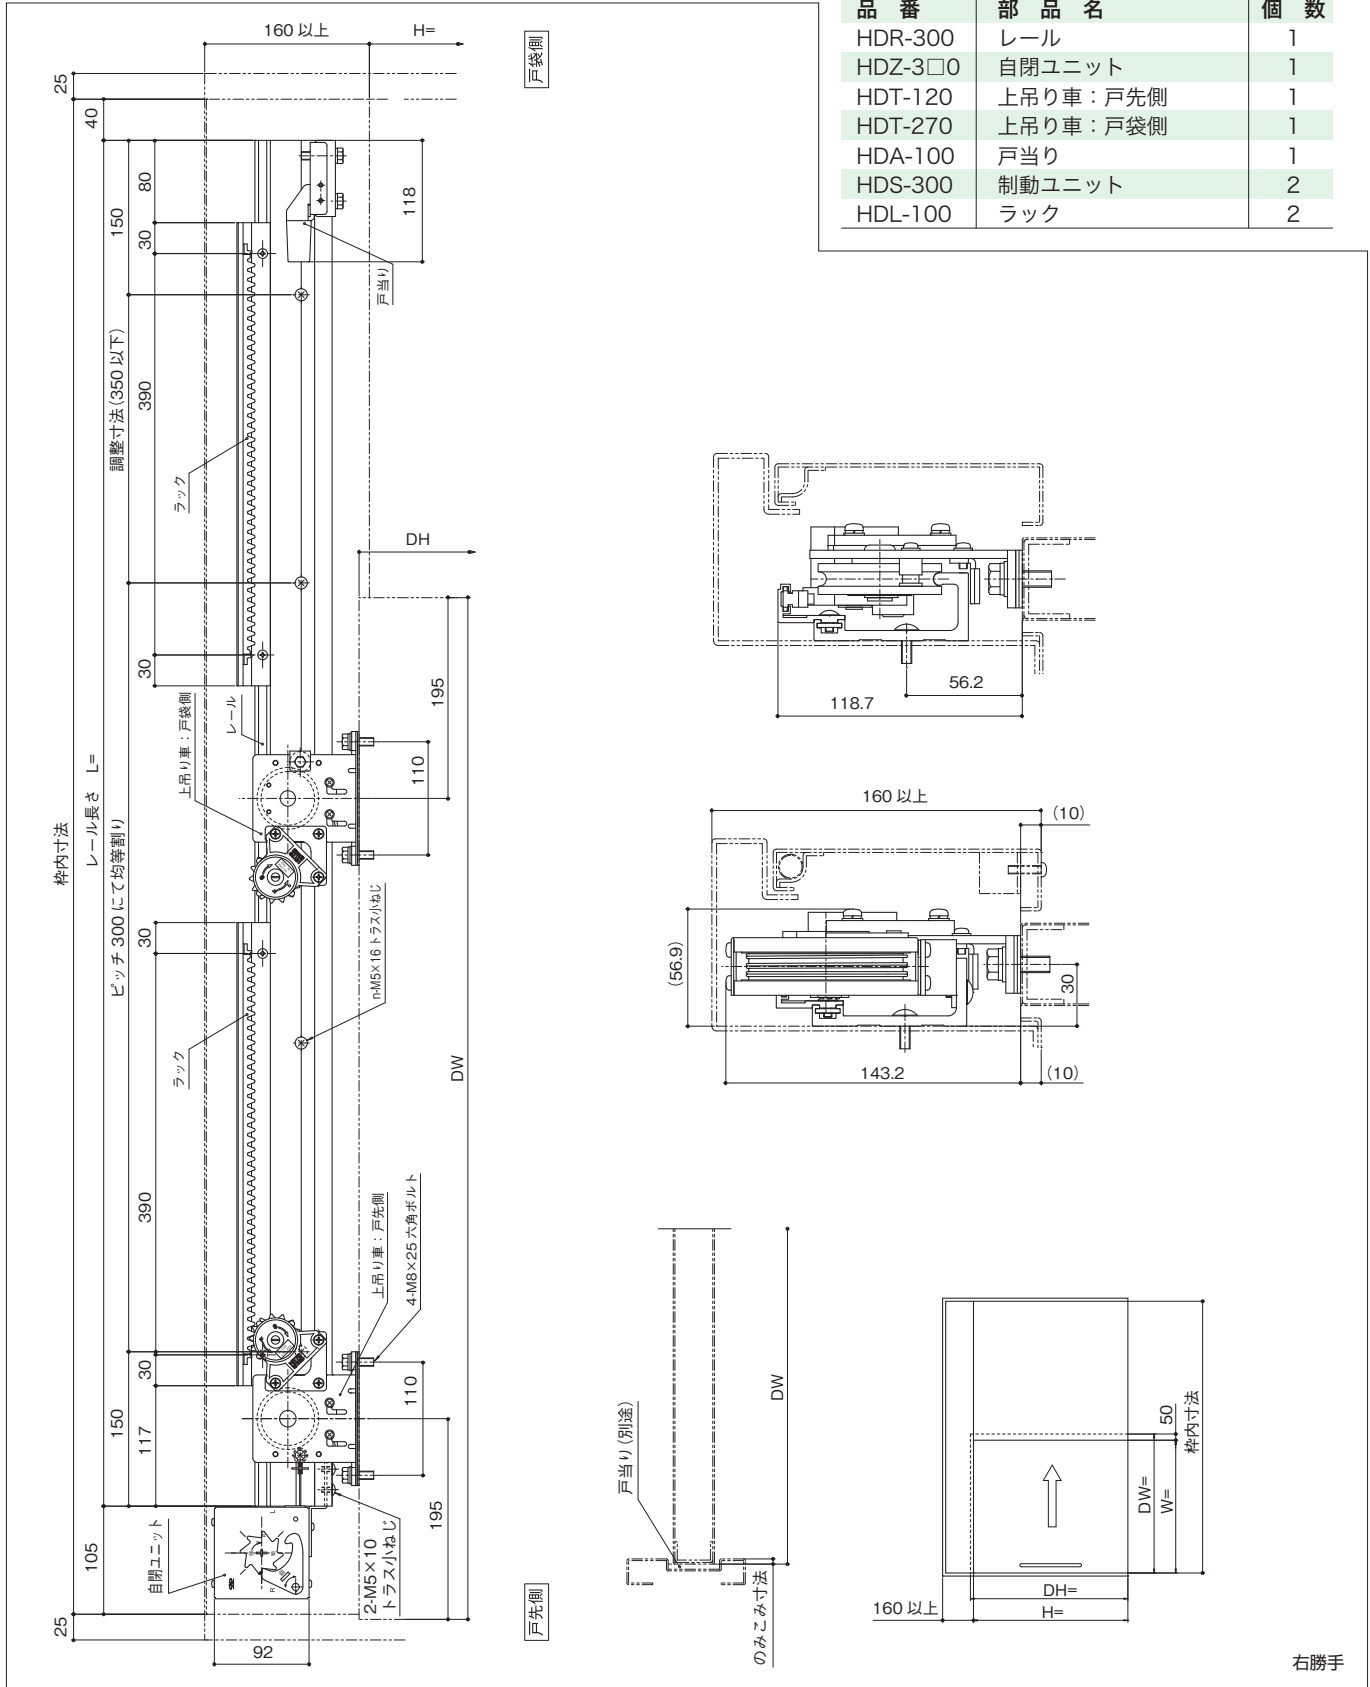

引戸クロージングシステム (タイムディレイ付き)

HD-1100T-40 60 80

- 注 記：左右勝手をご指示ください
- 特 徴：扉の全開時の開放保持時間を任意に設定できます

セット品

品番	部品名	個数
HDR-300	レール	1
HDZ-3□0	自閉ユニット	1
HDT-120	上吊り車：戸先側	1
HDT-270	上吊り車：戸袋側	1
HDA-100	戸当り	1
HDS-300	制動ユニット	2
HDL-100	ラック	2