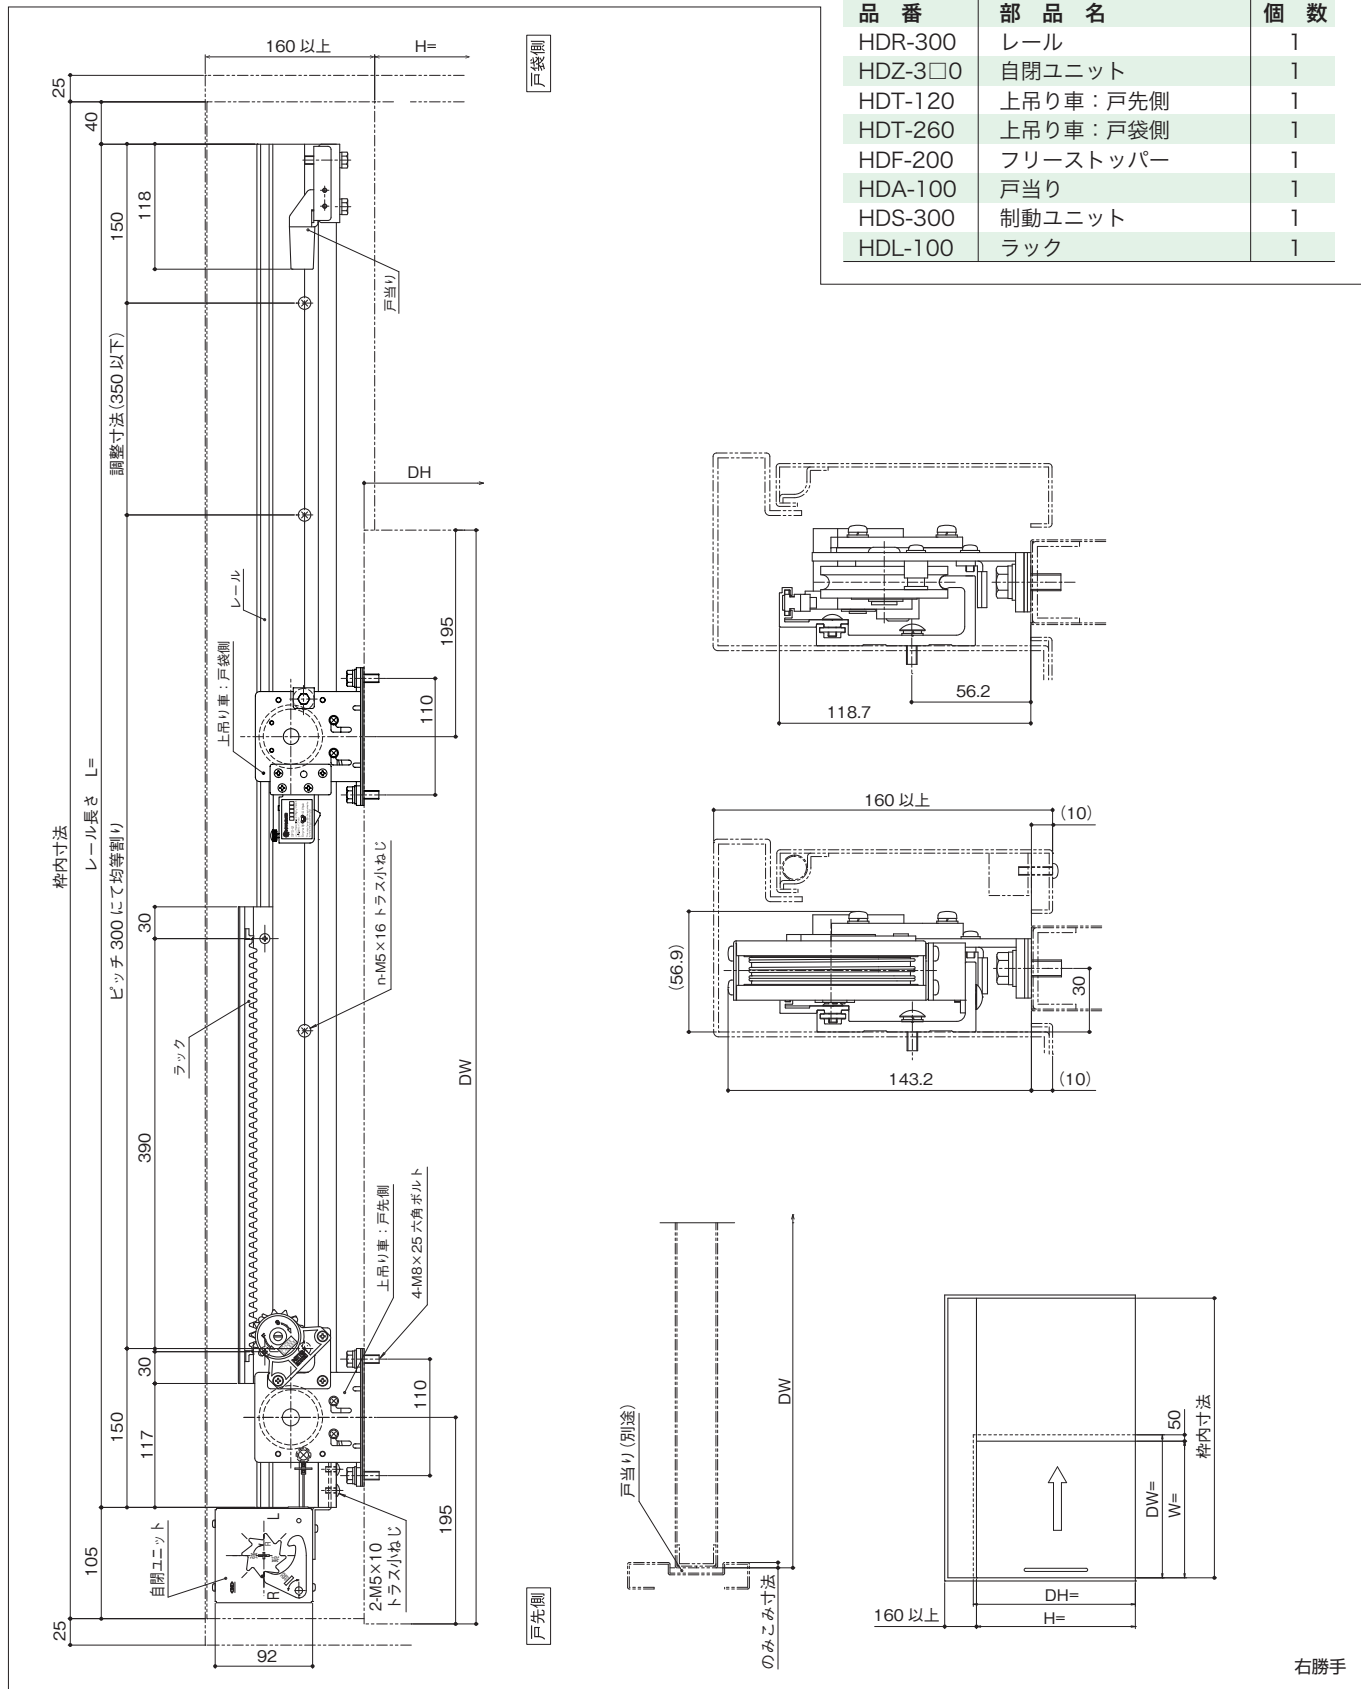

# 引戸クロージングシステム (フリーストップ付き)

## HD-1100F-40 60 80

RLRLRL  
RLRLRL  
RLRLRL

- 注 記：左右勝手をご指示ください
- 特 徴：扉の開口位置を任意で保持できます

### セット品

品番	部品名	個数
HDR-300	レール	1
HDZ-3□0	自閉ユニット	1
HDT-120	上吊り車：戸先側	1
HDT-260	上吊り車：戸袋側	1
HDF-200	フリーストッパー	1
HDA-100	戸当り	1
HDS-300	制動ユニット	1
HDL-100	ラック	1

ヒンジ

フランス落し  
角・丸落し

グリーン  
シリコン

戸当り  
アームストッパー

引手  
取手  
戸車