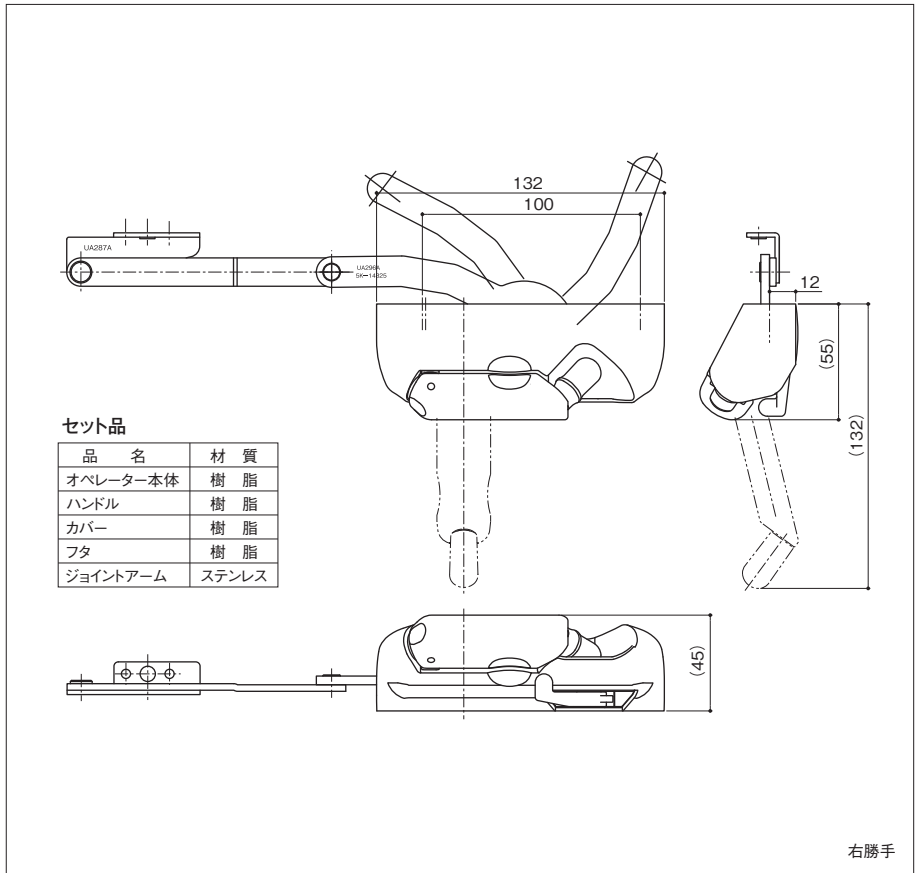

オペレーターハンドル / スイングロック

OP-HS R

オペレーターハンドル

- 材 質：本体：樹脂 連結部：ステンレス他
- 仕 上：本体：グレー 連結部：バレル研磨他
- 注 記：左右勝手をご指示ください
- 特 徴：防火仕様

右勝手

SL-HS R

スイングロック

- 材 質：本体：樹脂 受け：ステンレス
- 仕 上：本体：グレー 受け：バレル研磨
- 注 記：左右勝手をご指示ください

右勝手

ヒンジ

フランス落し
角・丸落し

グレモン
シリーズ

戸当り
アームストッパー

引手
取手

点検口
シリーズ

引戸クロージ
ングシステム
ひきどーる