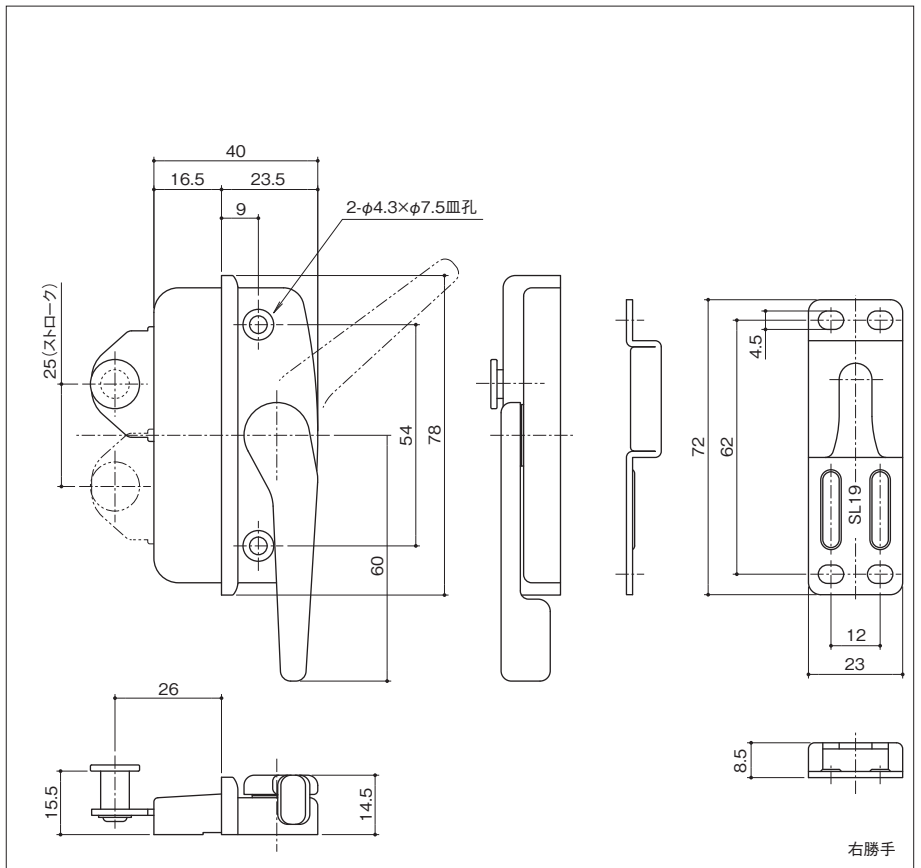

オペレーターハンドル / スイングロック

OP-HS R

オペレーターハンドル

- 材 質：本体：樹脂 連結部：ステンレス他
- 仕 上：本体：グレー 連結部：バレル研磨他
- 注 記：左右勝手をご指示ください
- 特 徴：防火仕様

右勝手

SL-HS R

スイングロック

- 材 質：本体：樹脂 受け：ステンレス
- 仕 上：本体：グレー 受け：バレル研磨
- 注 記：左右勝手をご指示ください